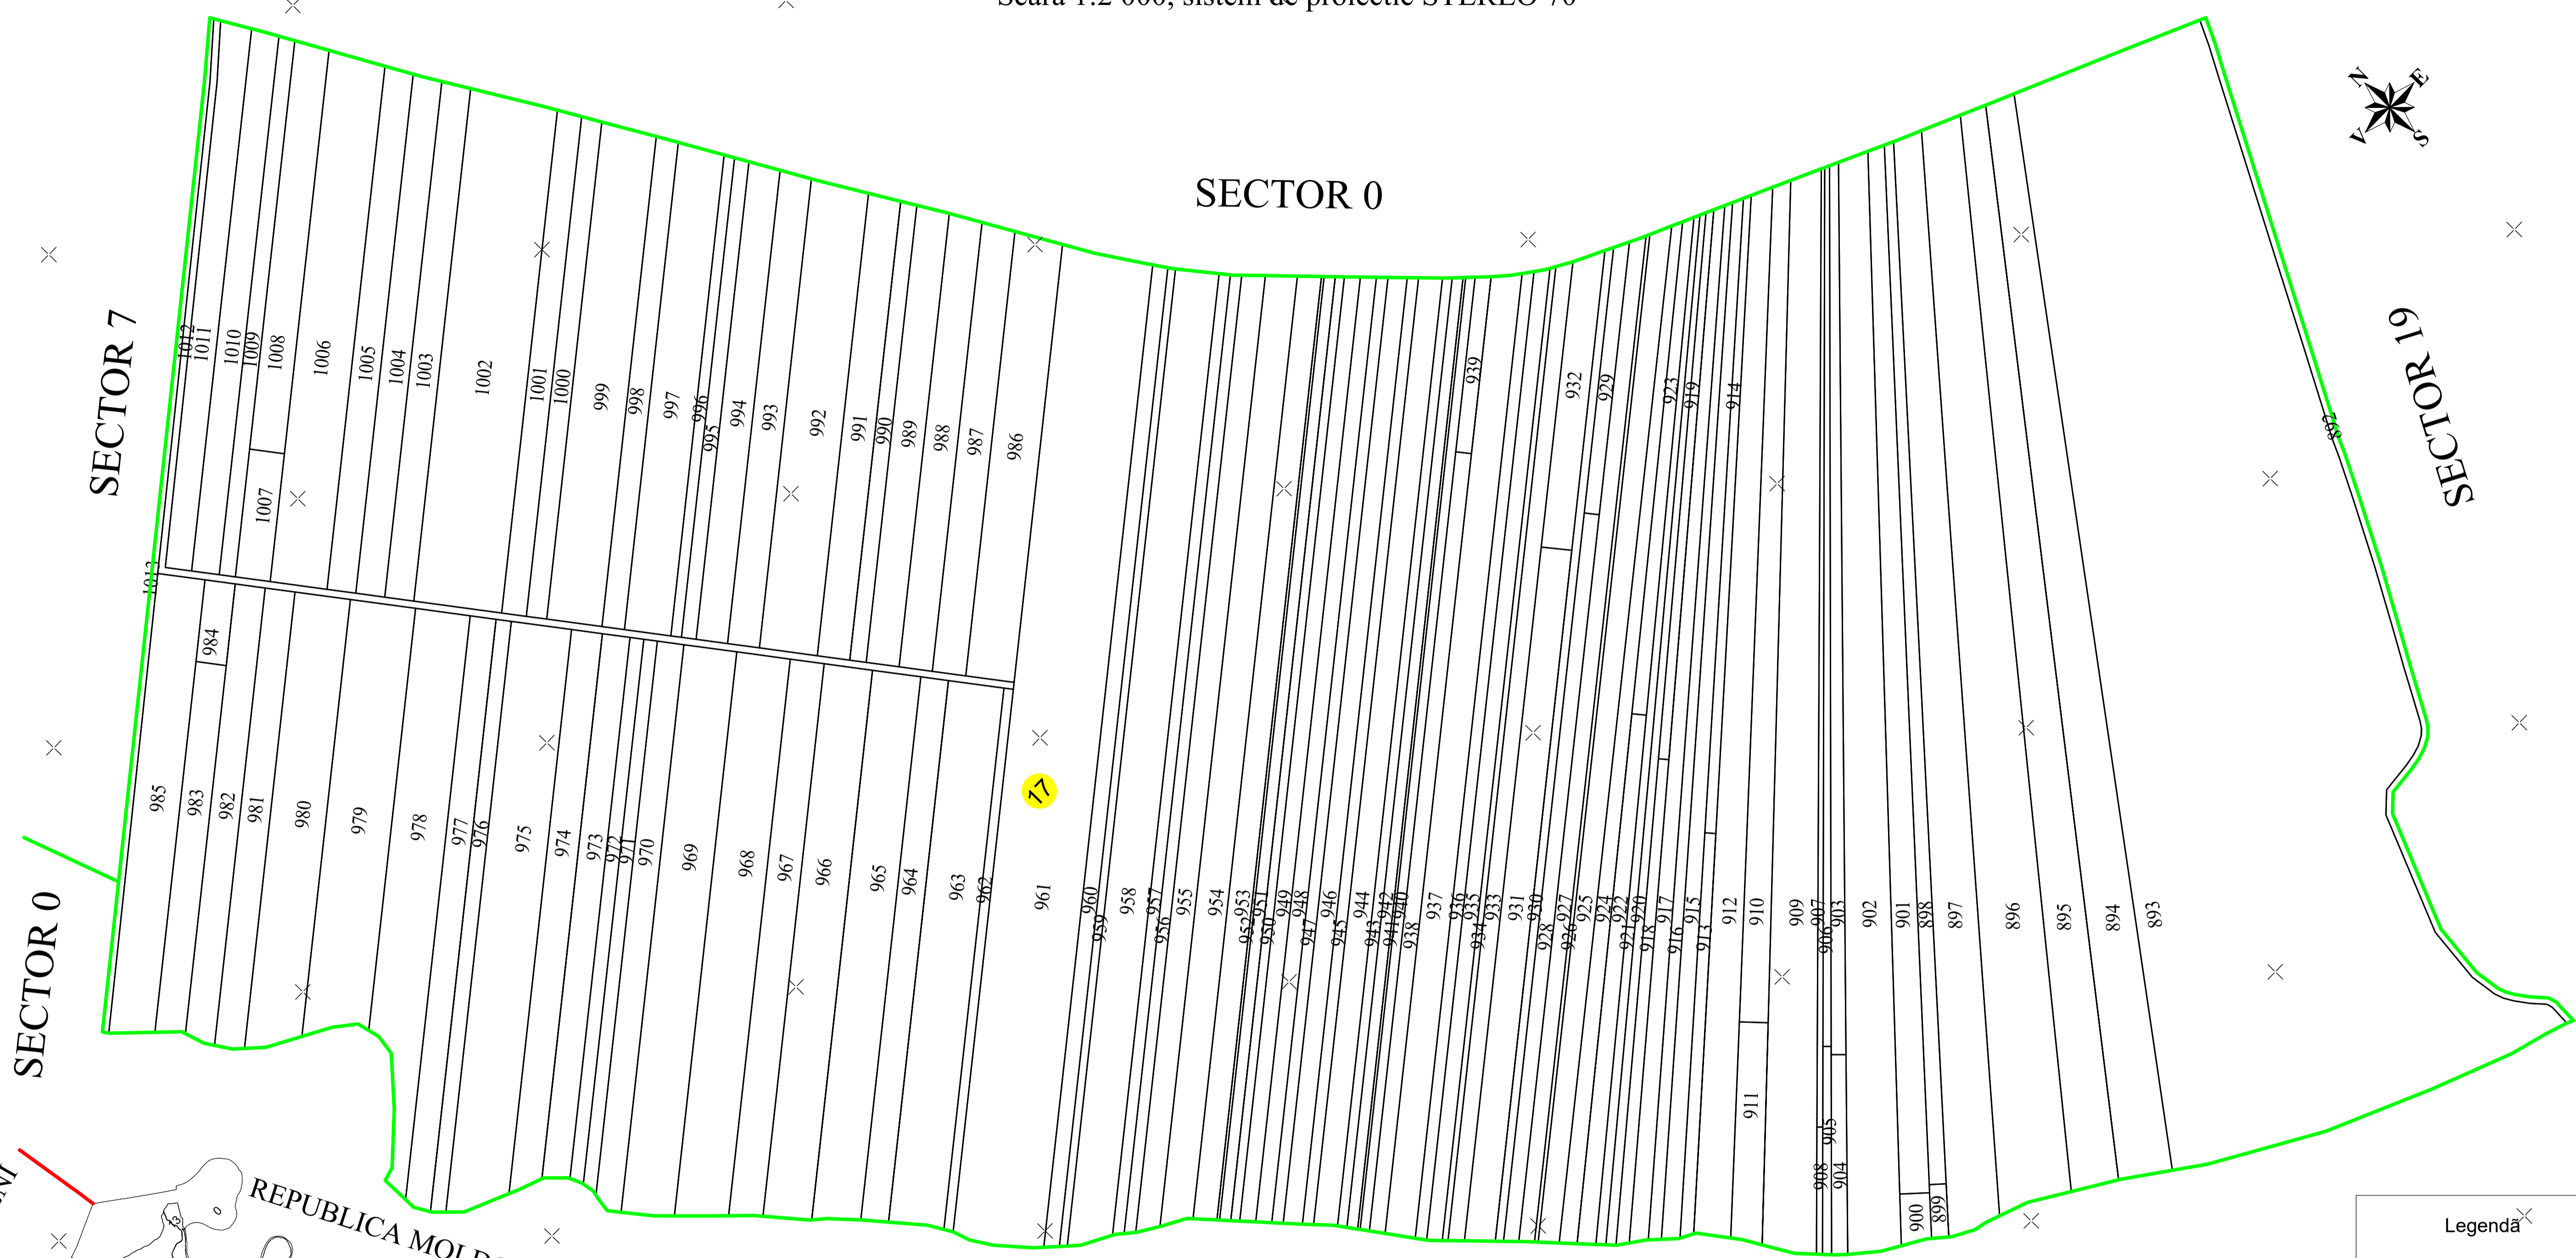

PLAN CADASTRAL
UAT STEFANESTI, JUD. BOTOSANI, Sector 17
Scara 1:2 000, sistem de proiectie STEREO 70

Legendă	
	limită imobil
	limită sector
	limită UAT
	număr sector
	ID imobil

Executant:
SC CADASTRU-ASIST SRL
Seria: RO-B-J Nr. 2275
DATA: 02.2022
copie spre publicare