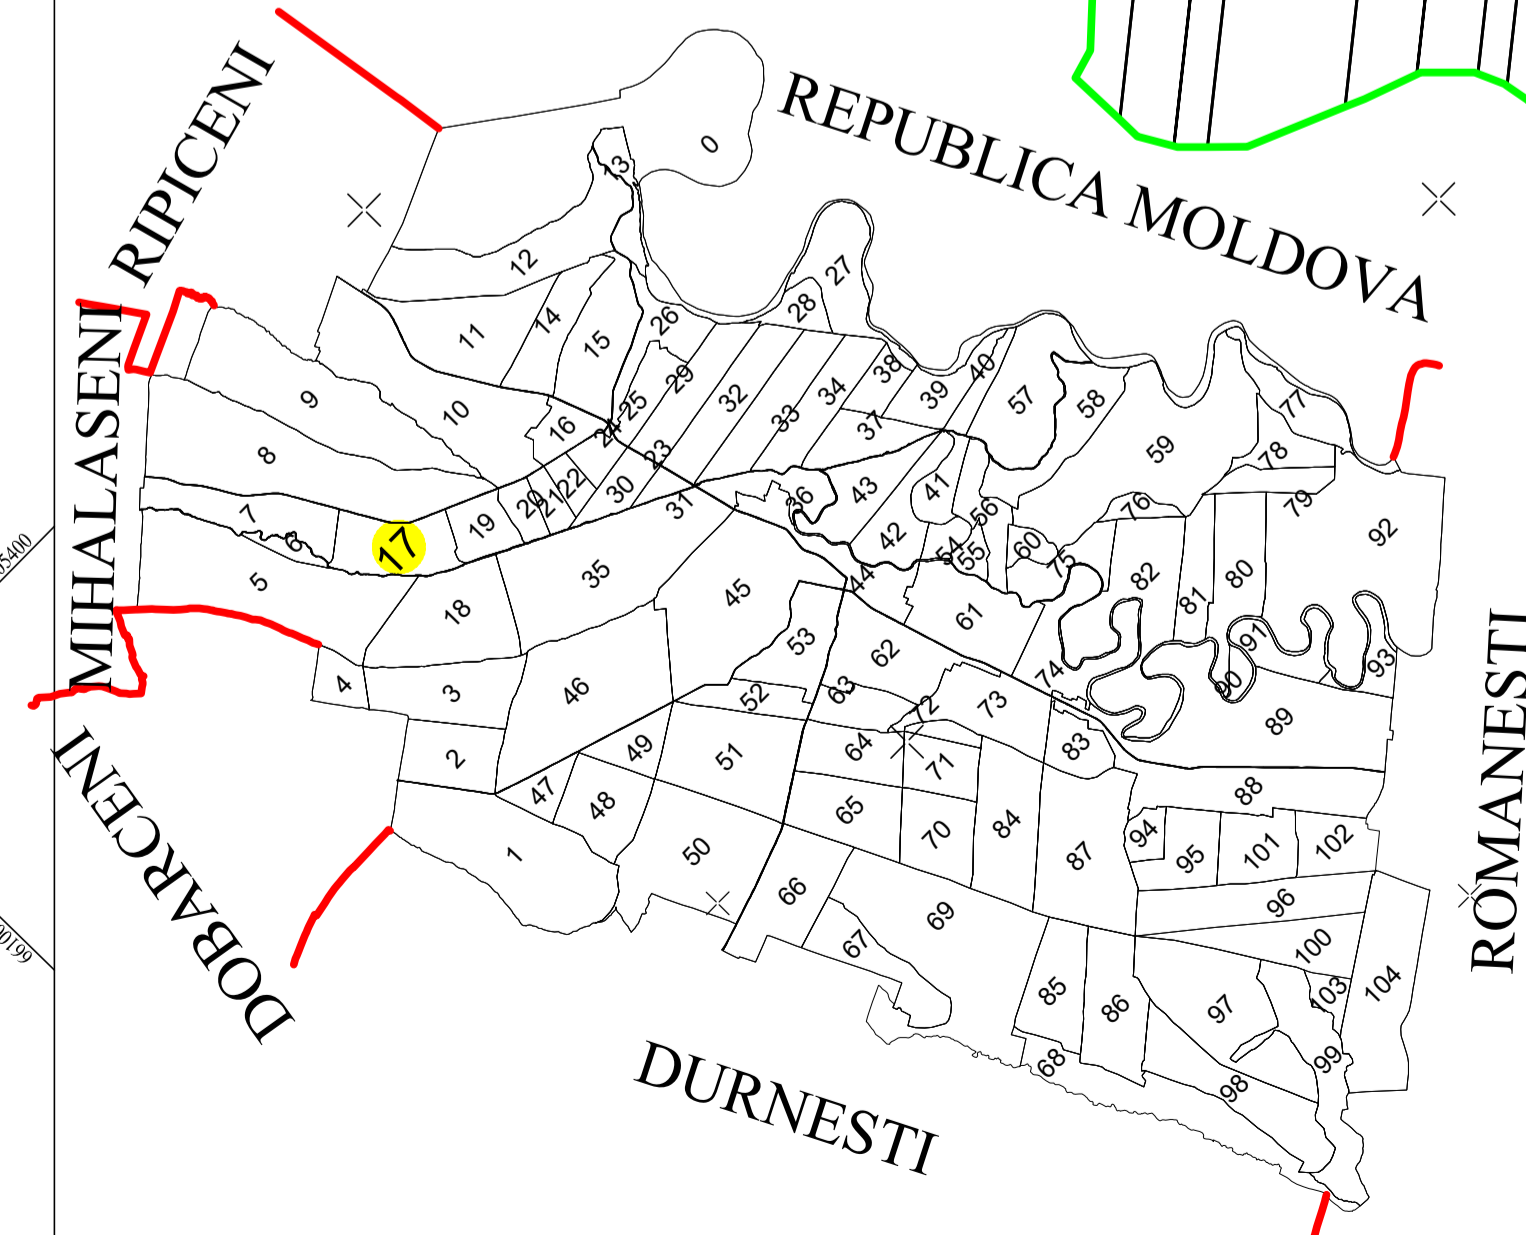

PLAN CADASTRAL
UAT STEFANESTI, JUD. BOTOSANI, Sector 17
Scara 1:2 000, sistem de proiectie STEREO 70

Legendă	
	limită imobil
	limită sector
	limită UAT
	număr sector
	ID imobil

Executant:
SC CADASTRU-ASIST SRL
Seria: RO-B-J Nr. 2275
DATA: 02.2022
copie spre publicare