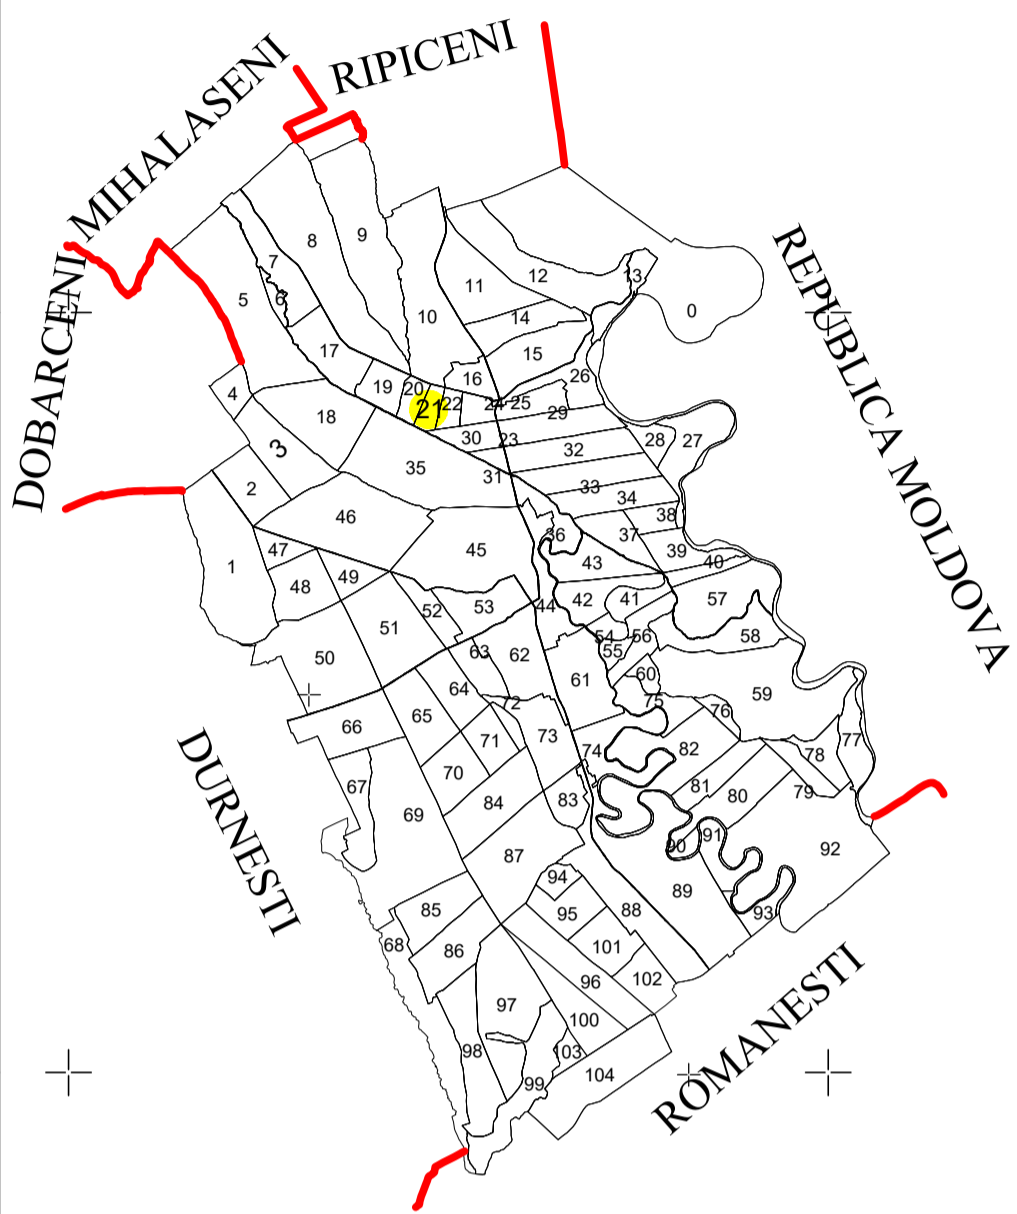

PLAN CADASTRAL

UAT STEFANESTI, JUD. BOTOSANI, Sector 21

Scara 1:2 000, sistem de proiectie STEREO 70

Legendă	
	limită imobil
	limită sector
	limită UAT
	număr sector
767	ID imobil

Executant:
SC CADASTRU-ASIST SRL
Seria: RO-B-J Nr. 2275
DATA: 02.2022
copie spre publicare