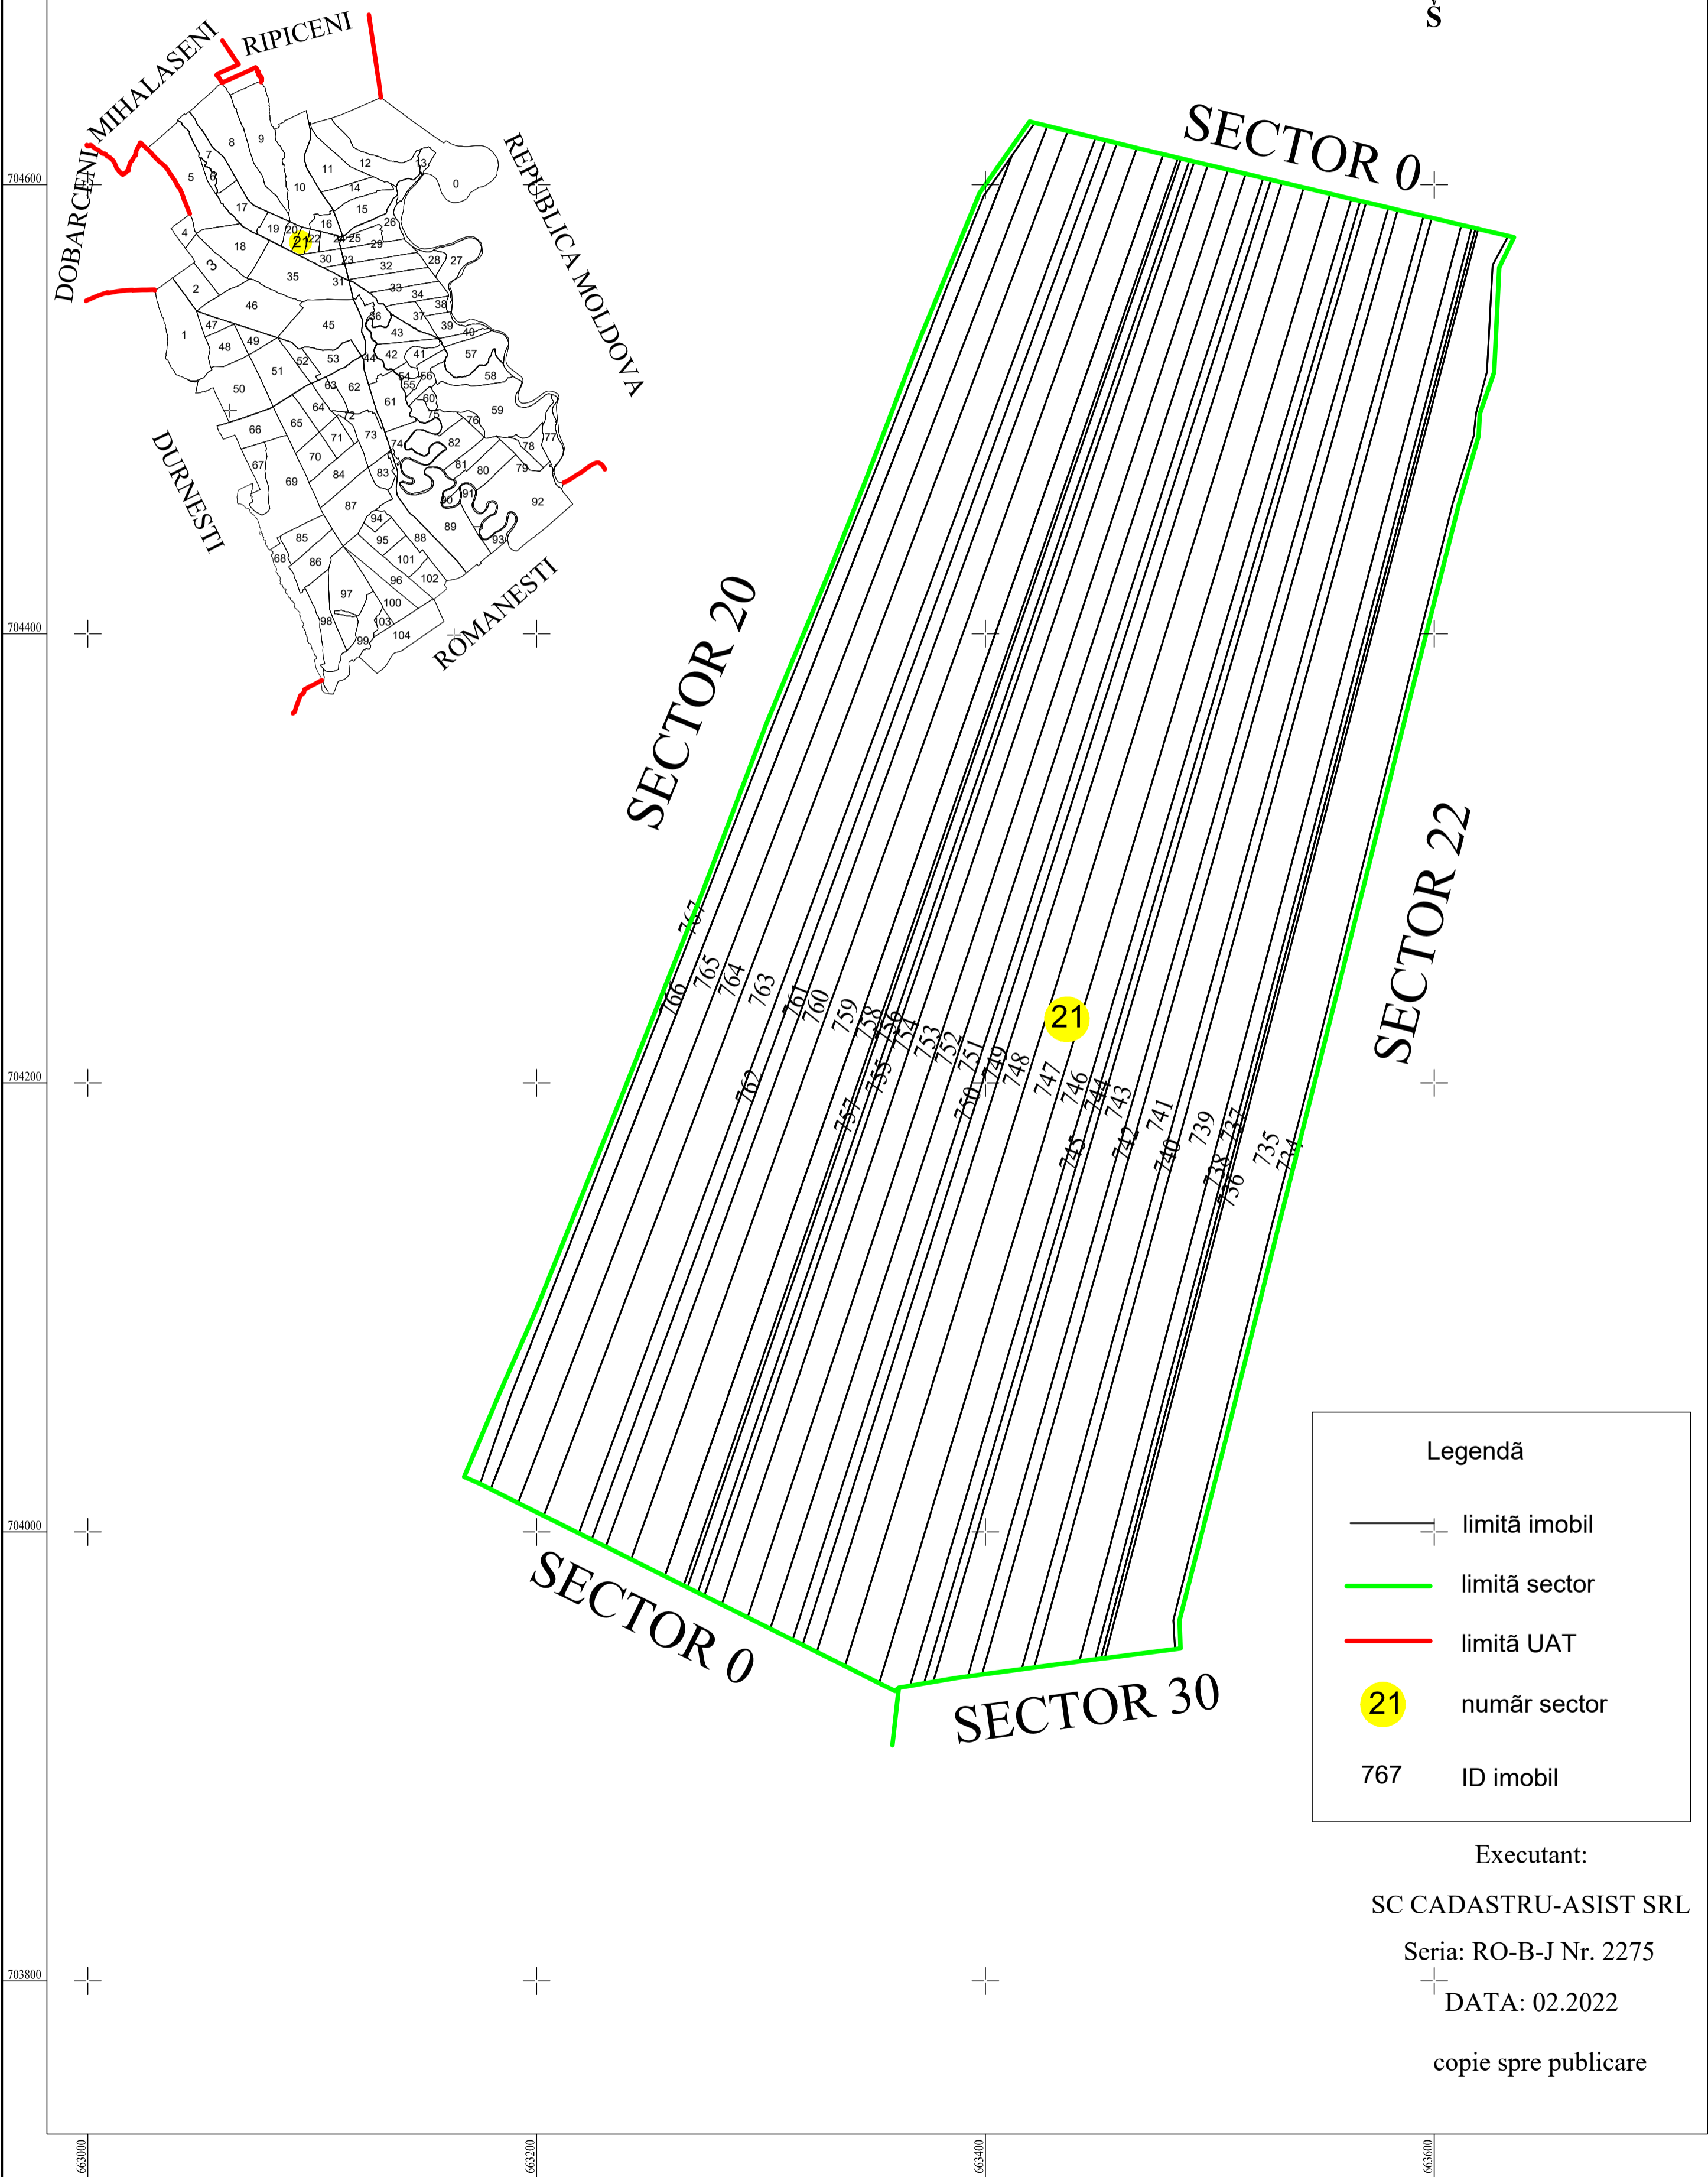

PLAN CADASTRAL

UAT STEFANESTI, JUD. BOTOSANI, Sector 21

Scara 1:2 000, sistem de proiectie STEREO 70

Legendă	
	limită imobil
	limită sector
	limită UAT
	număr sector
767	ID imobil

Executant:
SC CADASTRU-ASIST SRL
Seria: RO-B-J Nr. 2275
DATA: 02.2022
copie spre publicare