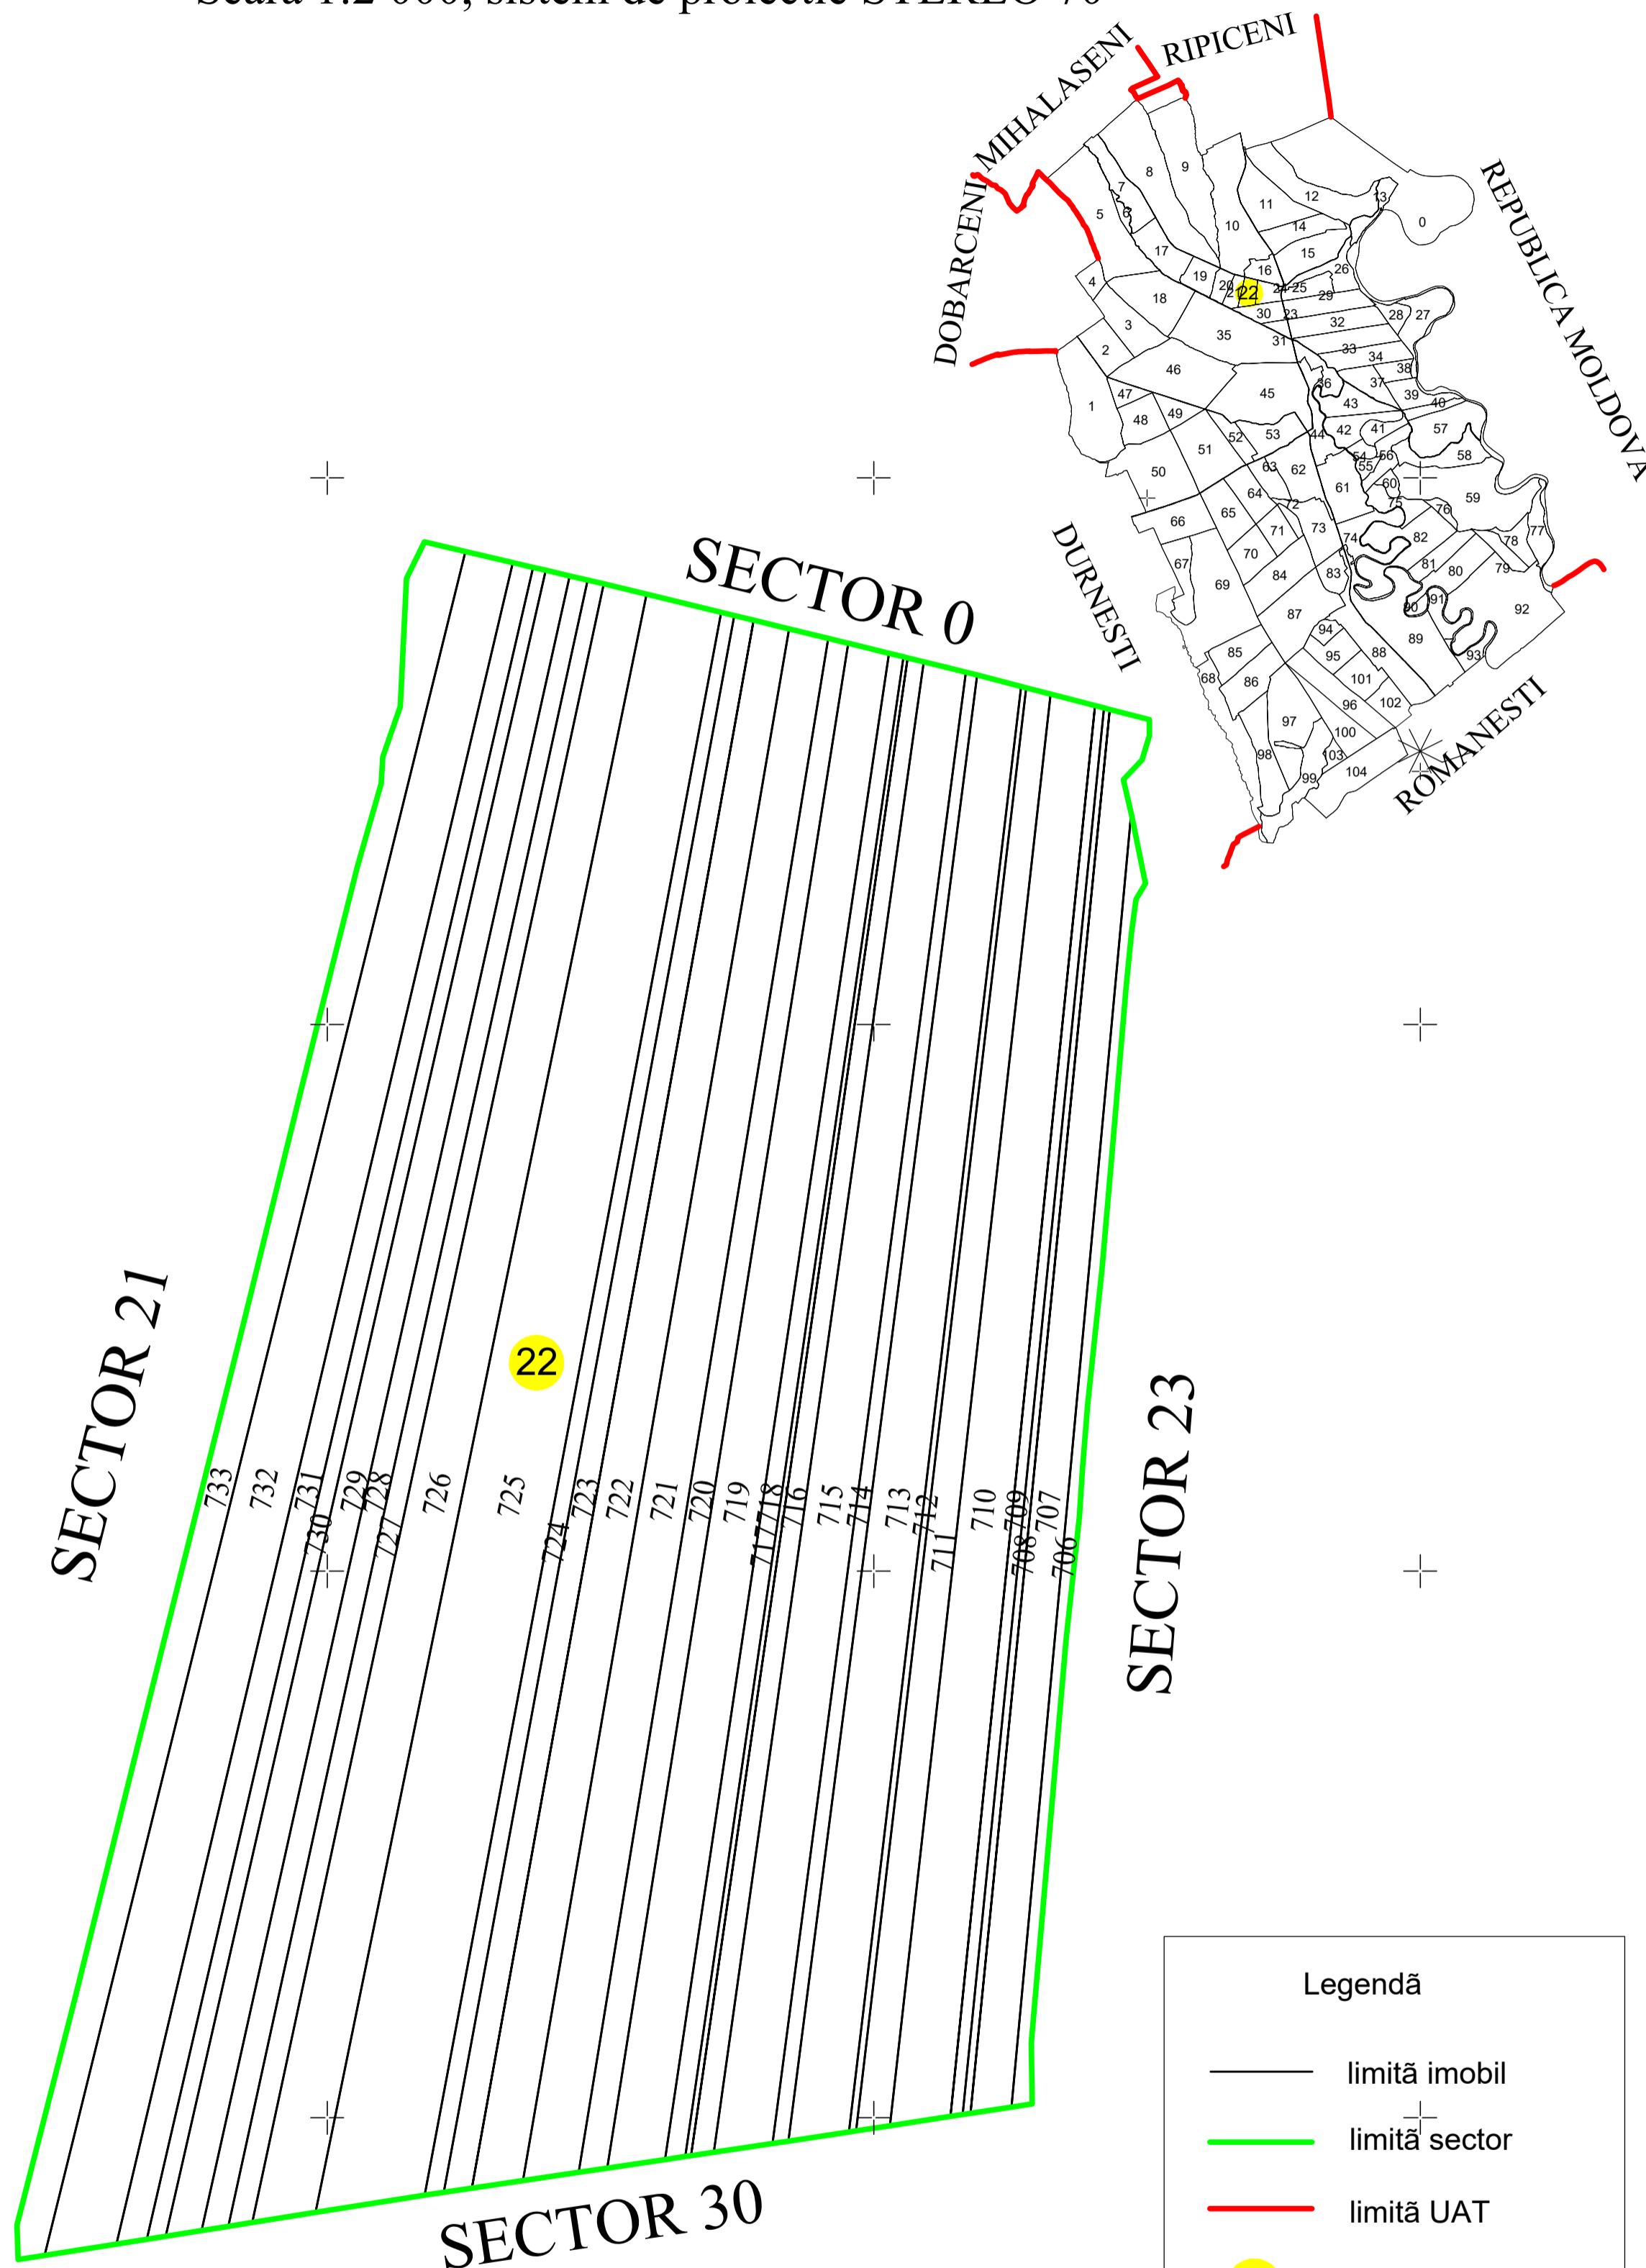

PLAN CADASTRAL
UAT STEFANESTI, JUD. BOTOSANI, Sector 22
Scara 1:2 000, sistem de proiectie STEREO 70

Legendă	
	limită imobil
	limită sector
	limită UAT
	număr sector
706	ID imobil

Executant:
SC CADASTRU-ASIST SRL
Seria: RO-B-J Nr. 2275
DATA: 02.2022
copie spre publicare