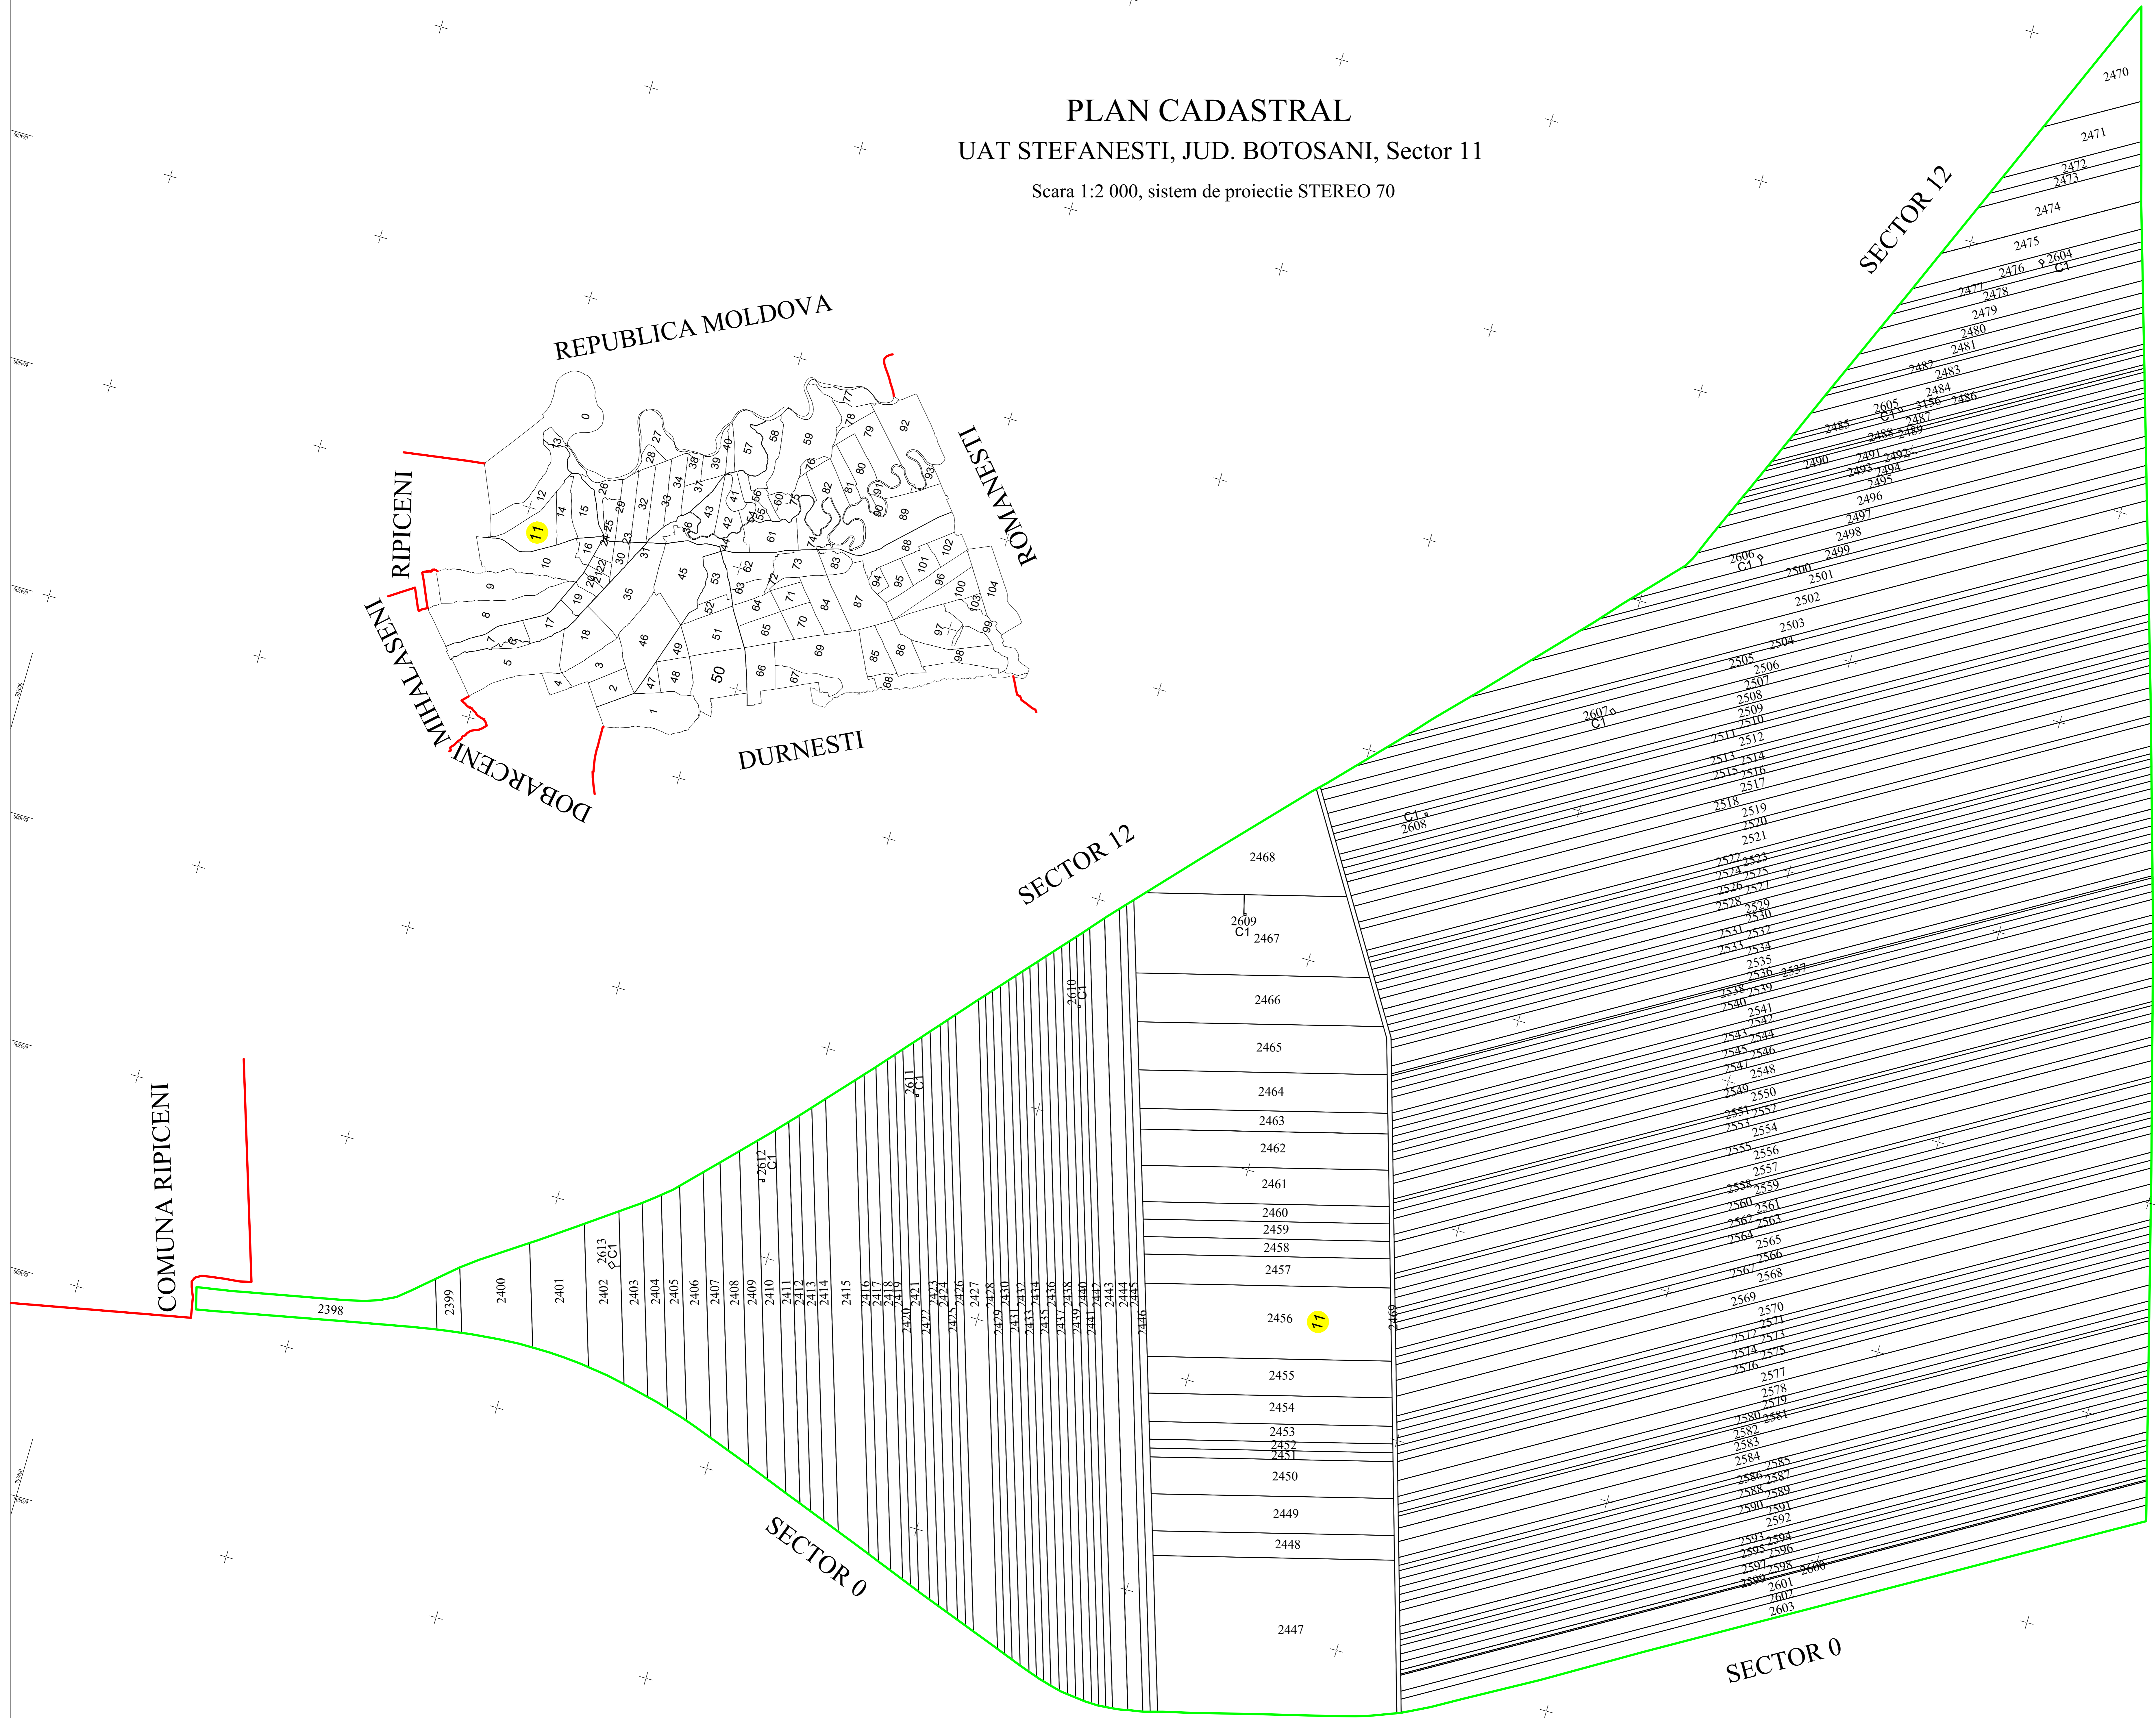

**PLAN CADASTRAL**  
**UAT STEFANESTI, JUD. BOTOSANI, Sector 11**  
 Scara 1:2 000, sistem de proiectie STEREO 70

| Legendă |                    |
|---------|--------------------|
|         | Limită imobil      |
|         | Limită construcție |
|         | Limită sector      |
|         | Limită UAT         |
|         | Număr sector       |
| 1840    | ID imobil          |
| C1      | Cod Construcție    |

Executant:  
 DATA: 04.2024  
 Seria: RO-B-J Nr. 2275  
 SC CADASTRU-ASIST SRL  
 spre publicare