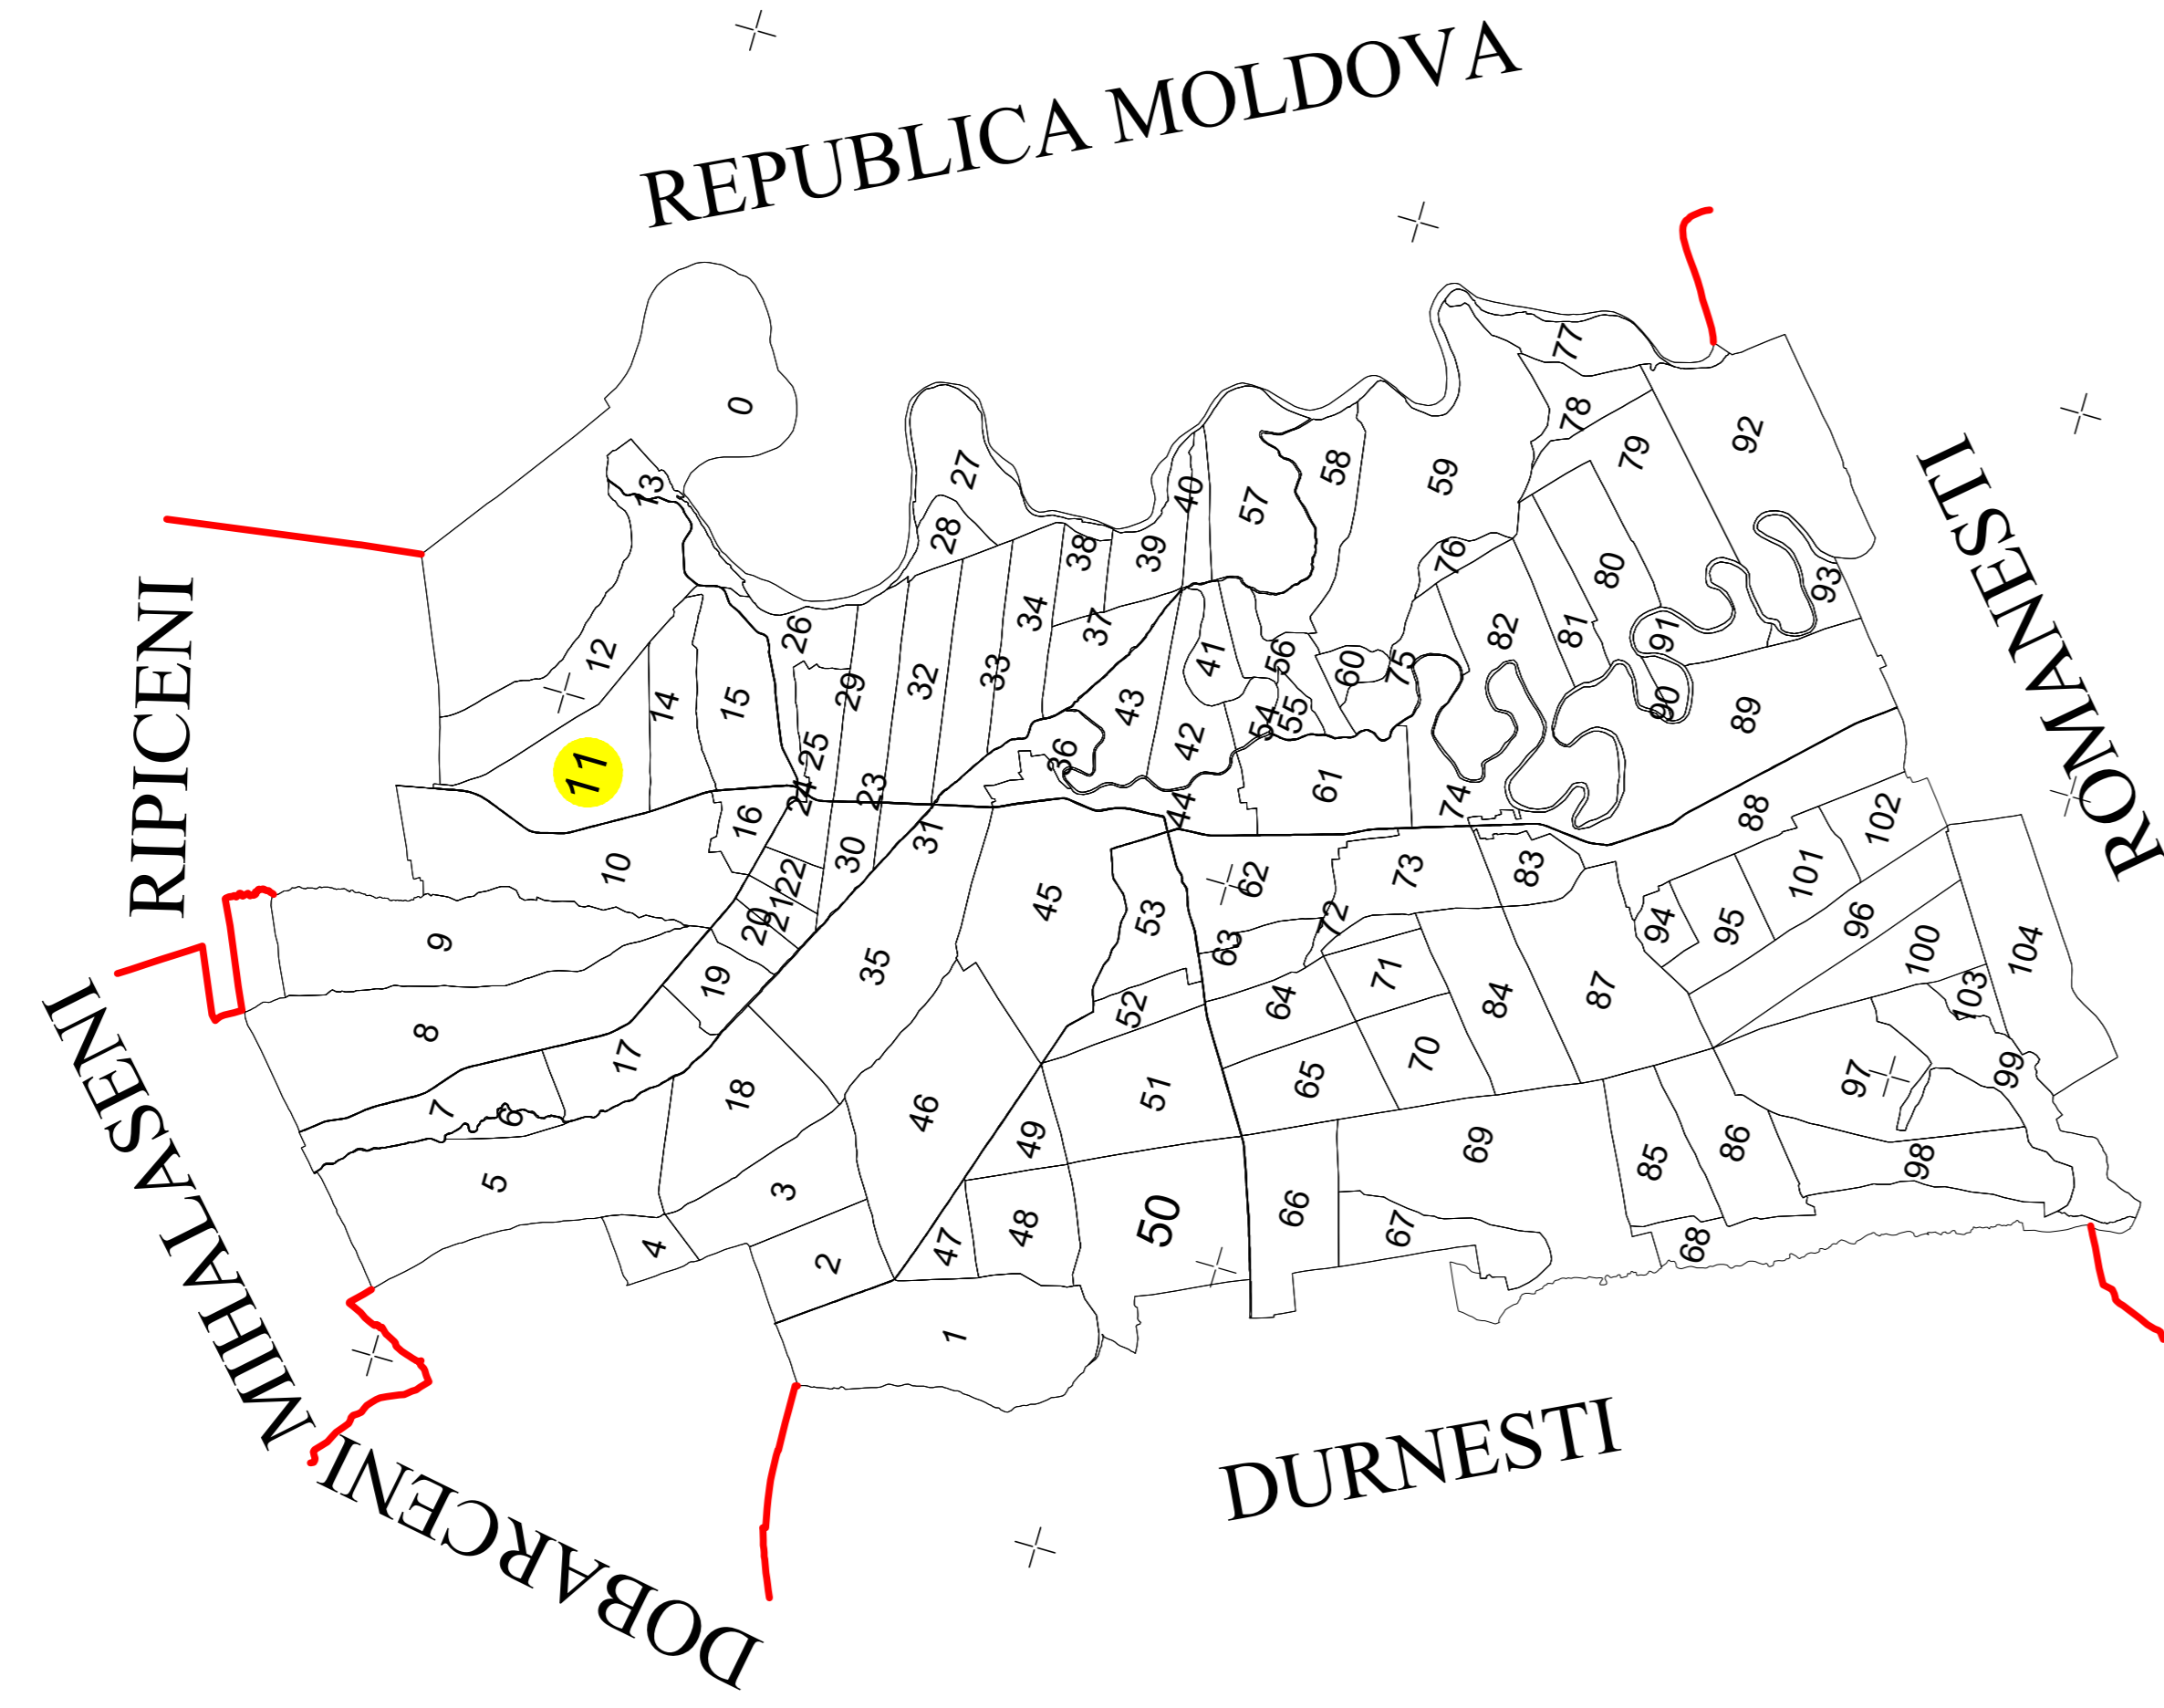

**PLAN CADASTRAL**  
**UAT STEFANESTI, JUD. BOTOSANI, Sector 11**  
 Scara 1:2 000, sistem de proiectie STEREO 70

| Legendă |                    |
|---------|--------------------|
|         | Limită imobil      |
|         | Limită construcție |
|         | Limită sector      |
|         | Limită UAT         |
|         | Număr sector       |
| 1840    | ID imobil          |
| C1      | Cod Construcție    |

Executant:  
 DATA: 04.2024  
 Seria: RO-B-J Nr. 2275  
 SC CADASTRU-ASIST SRL  
 spre publicare