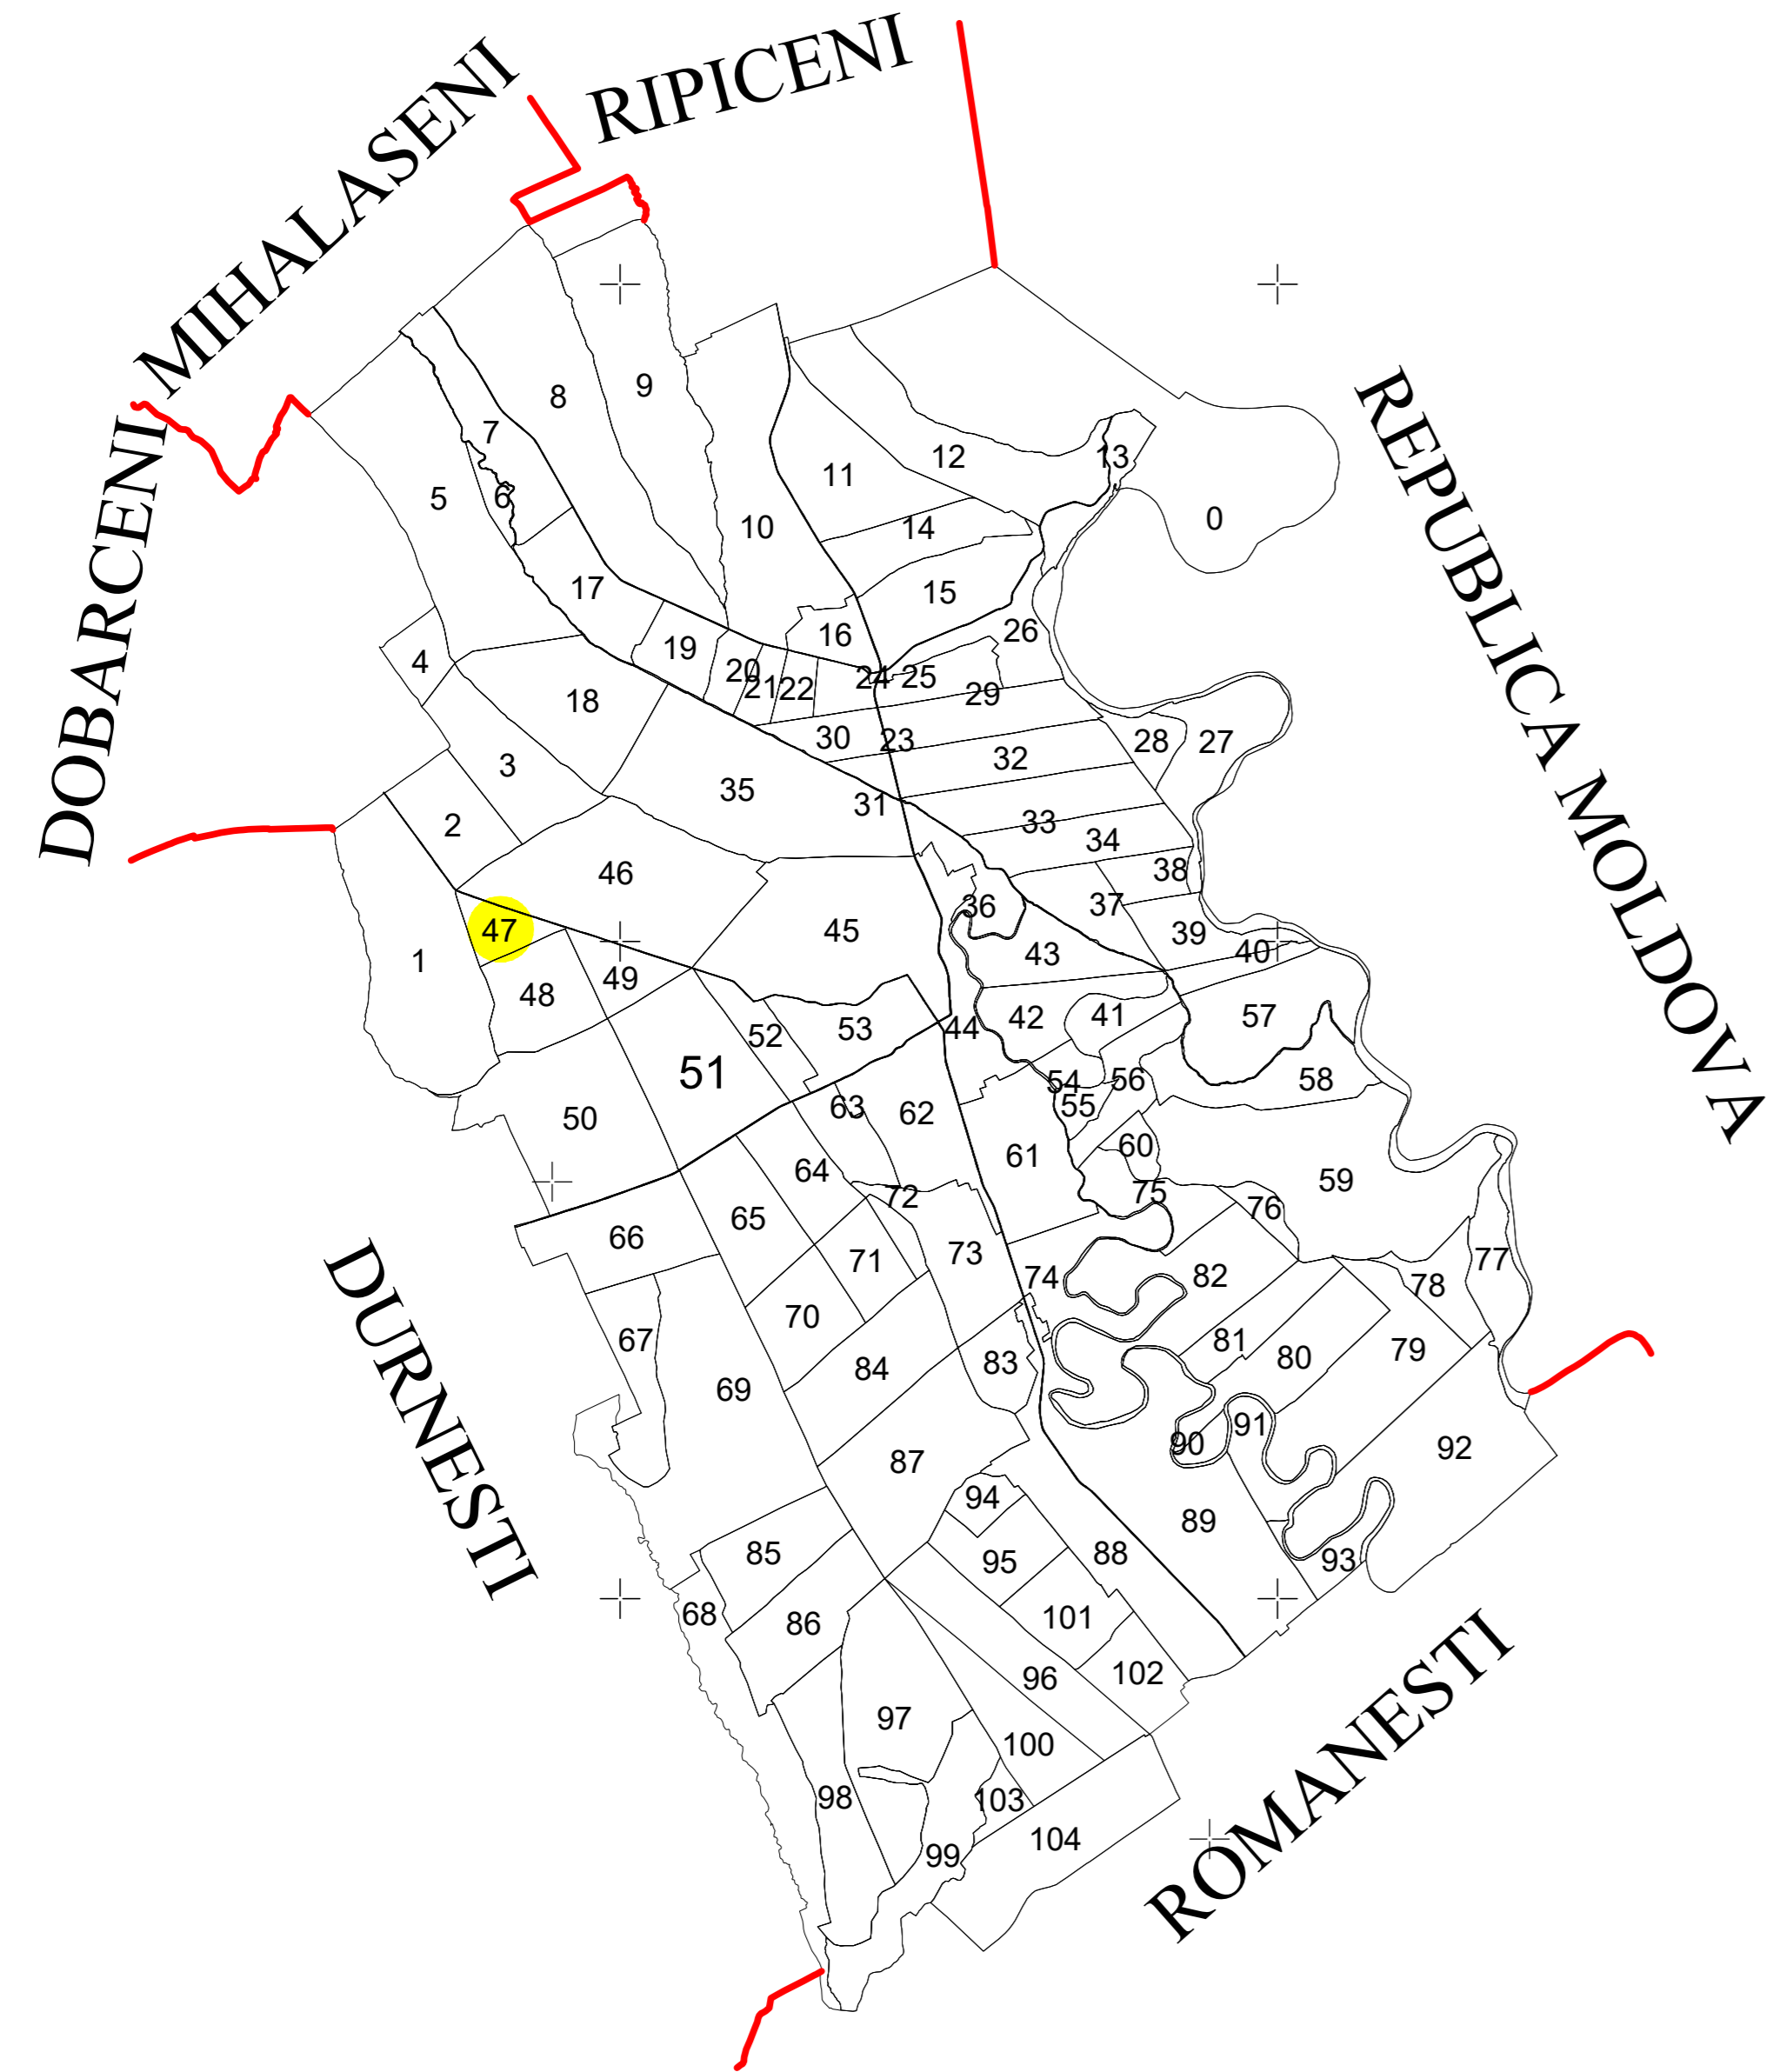

PLAN CADASTRAL
UAT STEFANESTI, JUD. BOTOSANI, Sector 47
Scara 1:2 000, sistem de proiectie STEREO 70

Legendă	
	Limită imobil
	Limită sector
	Limită UAT
	Număr sector
1749	ID imobil

Executant:
DATA: 04.2024
Seria: RO-B-J Nr. 2275
SC CADASTRU-ASIST SRL
spre publicare