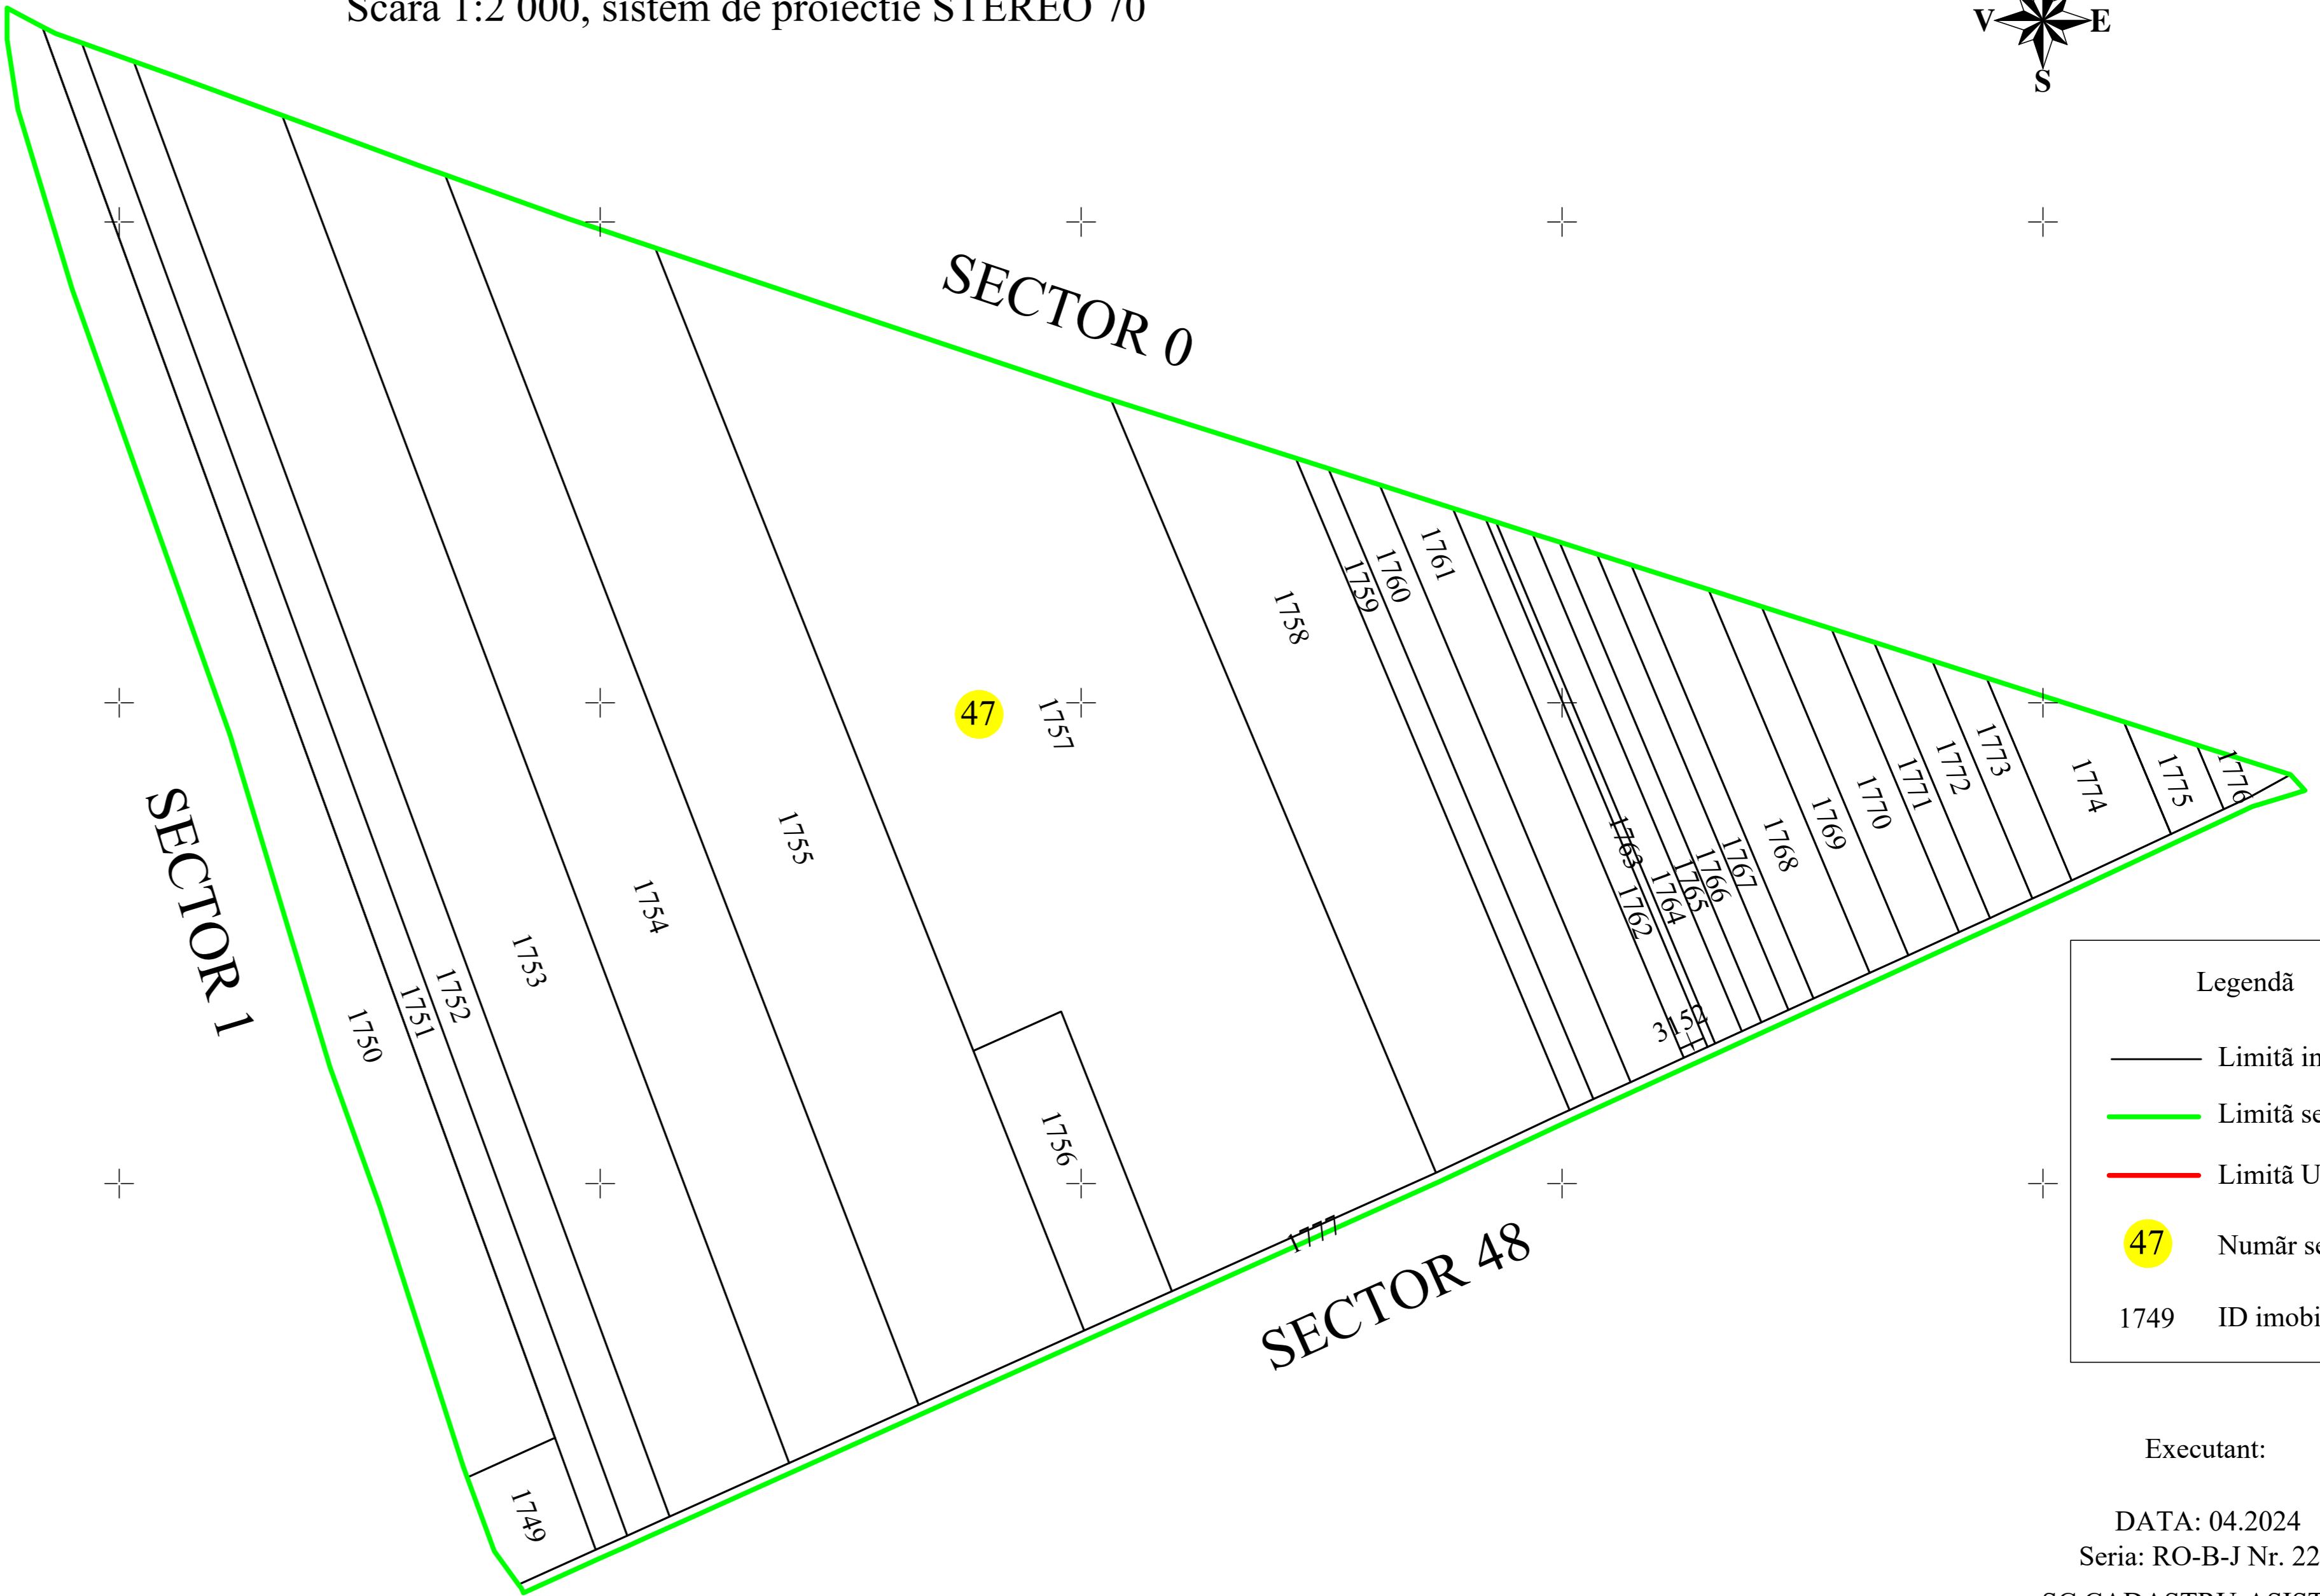

PLAN CADASTRAL
UAT STEFANESTI, JUD. BOTOSANI, Sector 47
Scara 1:2 000, sistem de proiectie STEREO 70

Legendă	
	Limită imobil
	Limită sector
	Limită UAT
	Număr sector
1749	ID imobil

Executant:
DATA: 04.2024
Seria: RO-B-J Nr. 2275
SC CADASTRU-ASIST SRL
spre publicare