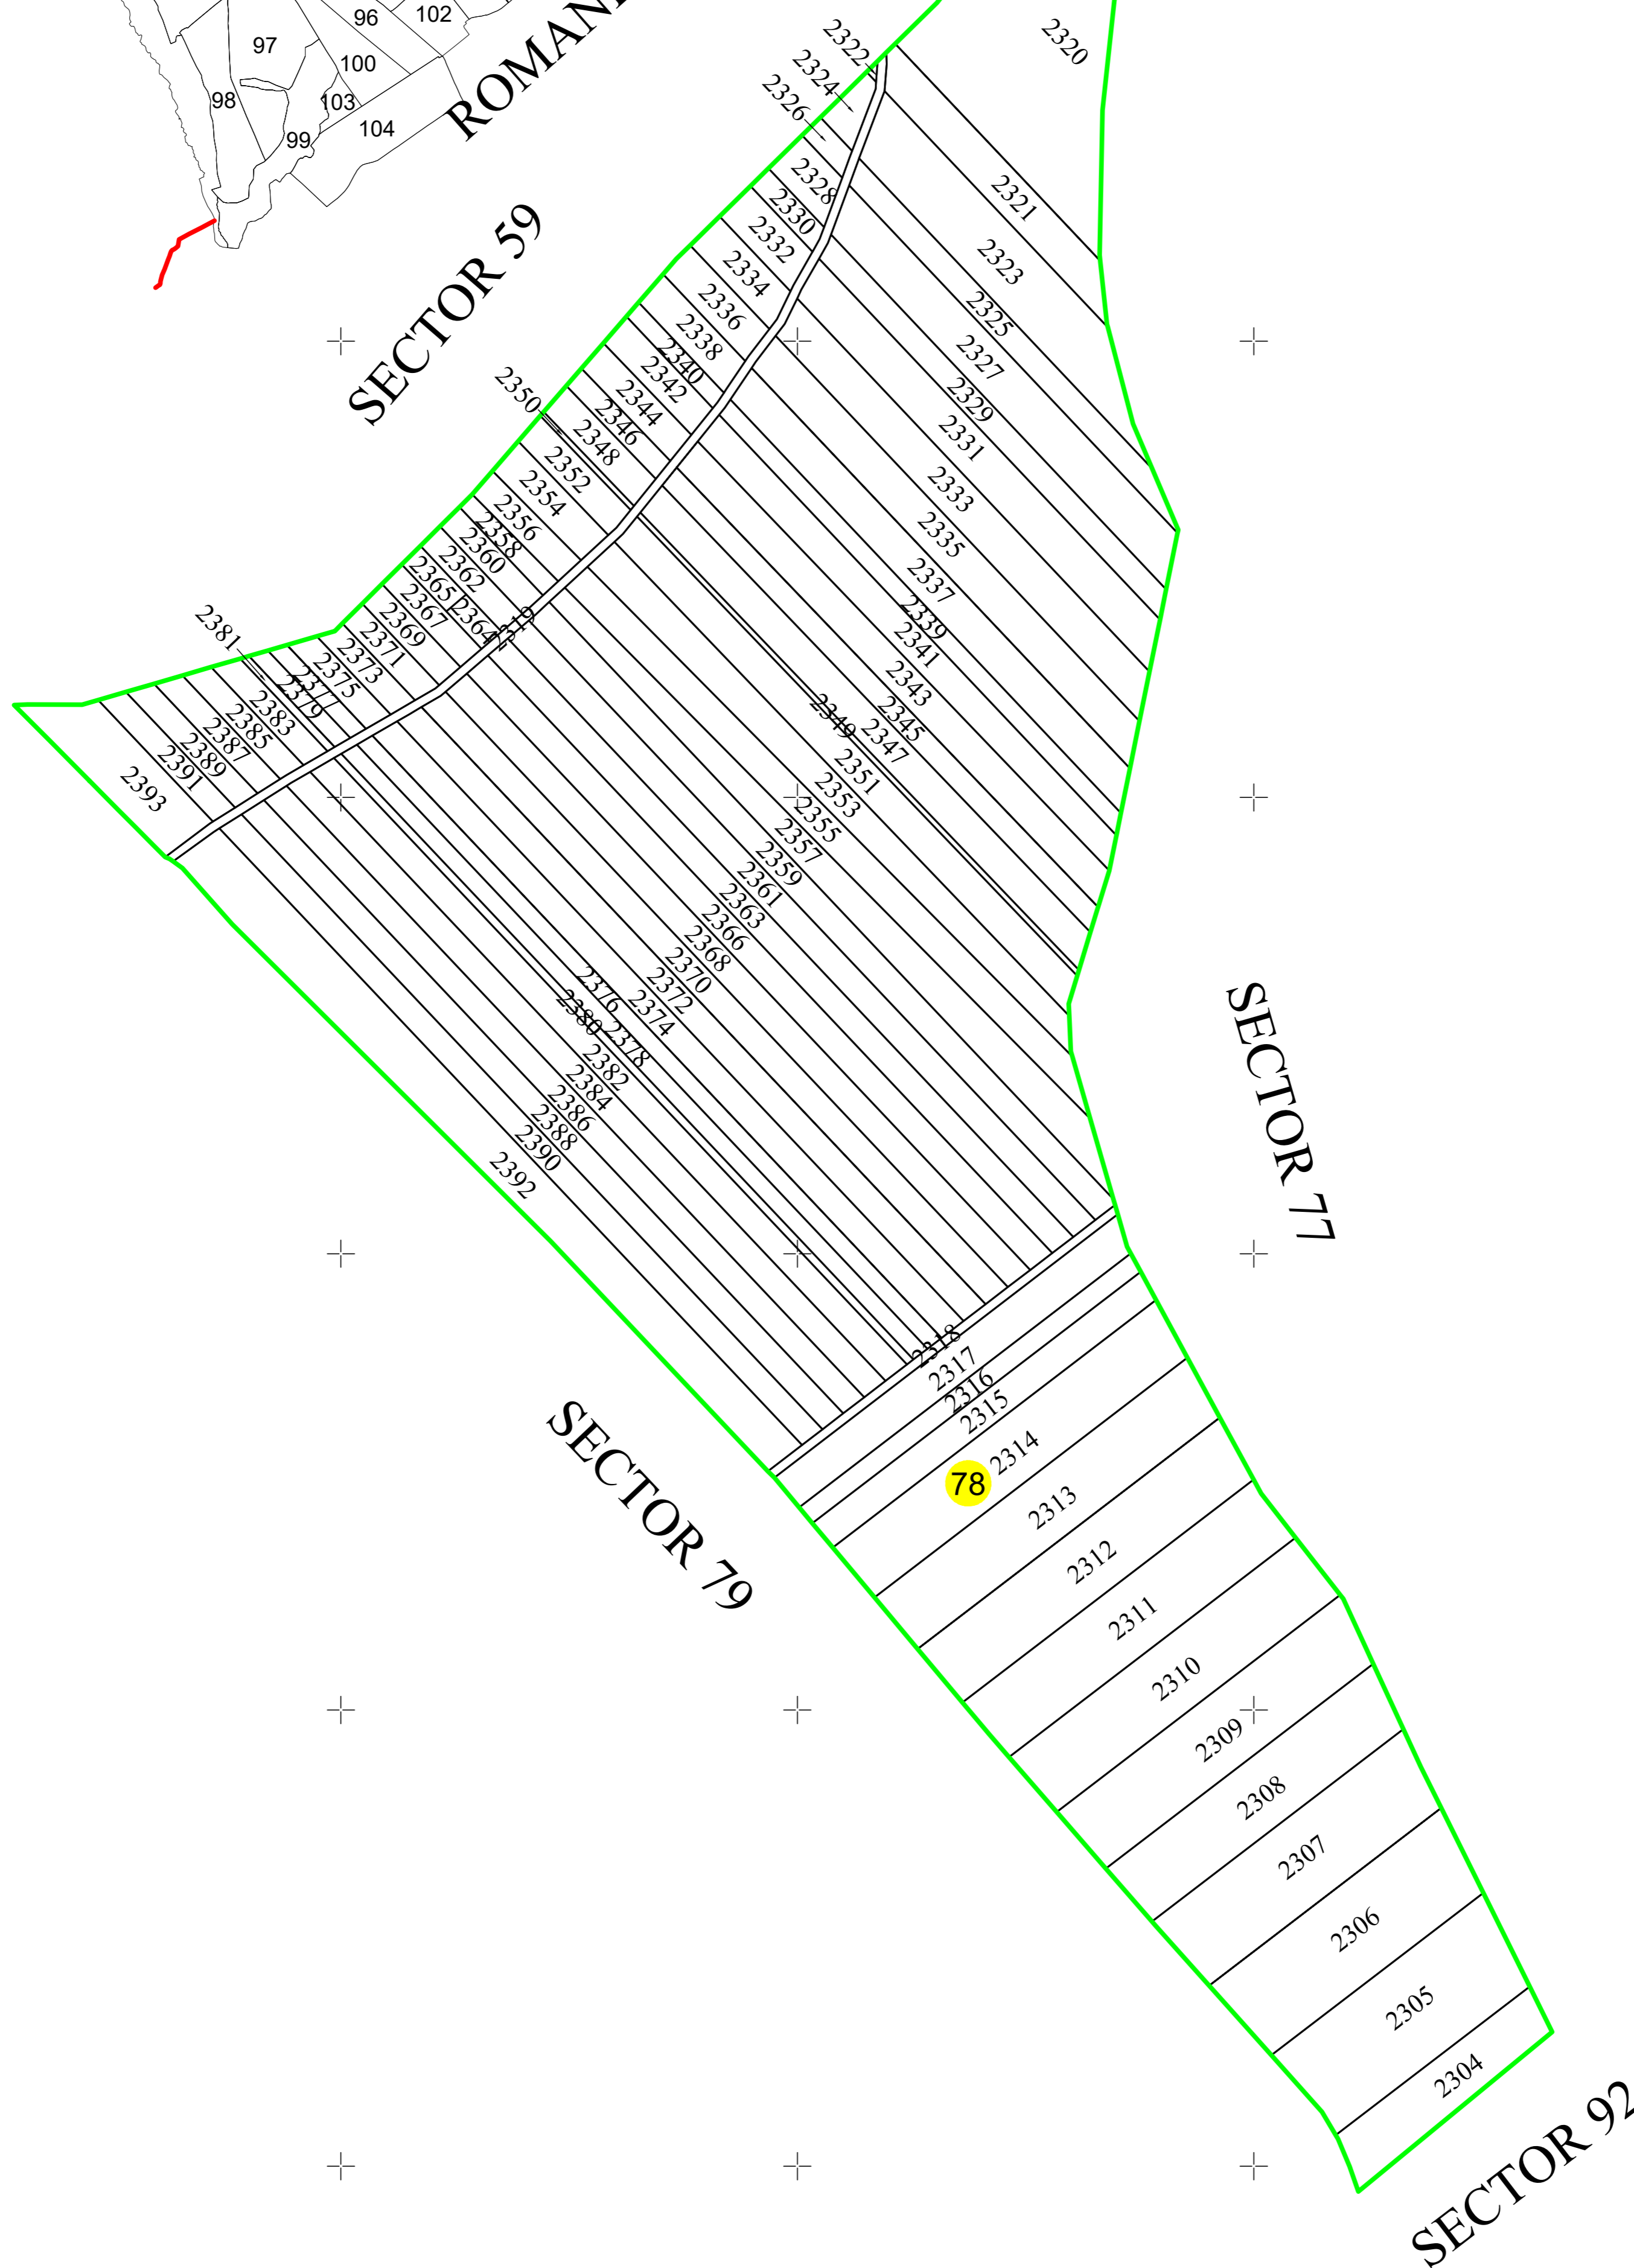

PLAN CADASTRAL

UAT STEFANESTI, JUD. BOTOSANI, Sector 78

Scara 1:2 000, sistem de proiectie STEREO 70

Legendă	
	Limită imobil
	Limită sector
	Limită UAT
	Număr sector
2304	ID imobil

Executant:
SC CADASTRU-ASIST SRL
Seria: RO-B-J Nr. 2275
DATA: 04.2024
spre publicare