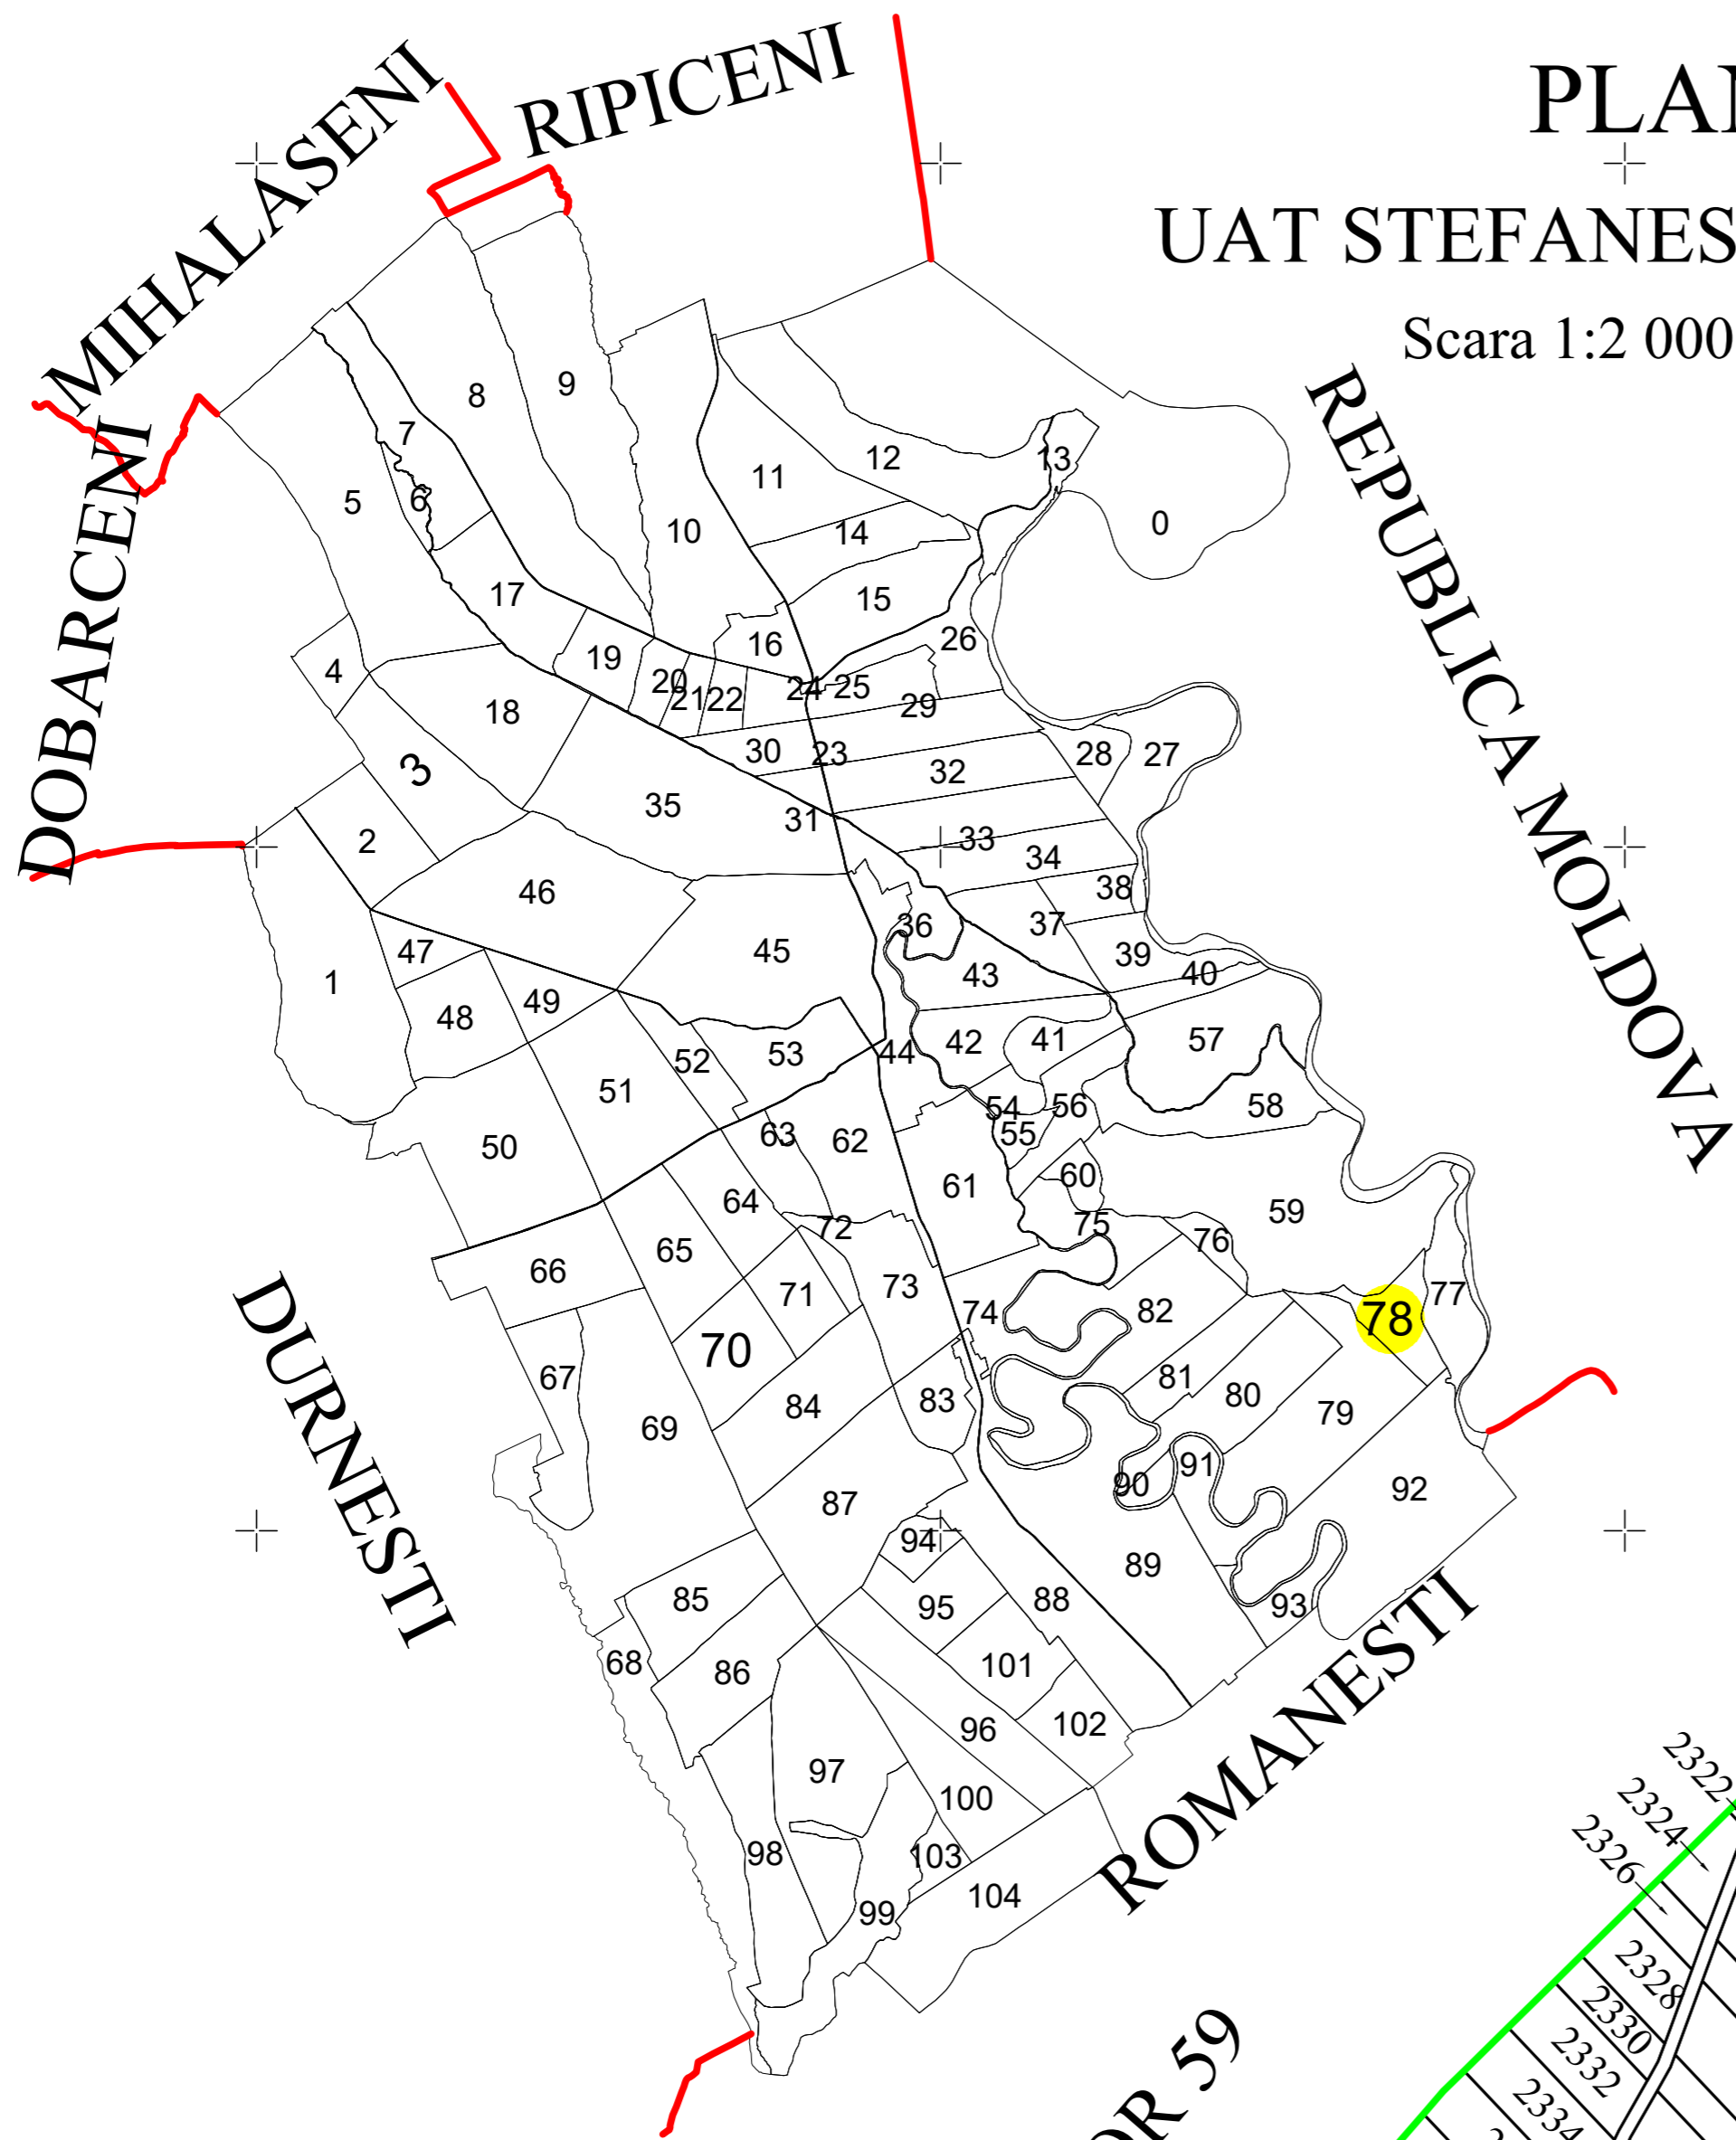

PLAN CADASTRAL

UAT STEFANESTI, JUD. BOTOSANI, Sector 78

Scara 1:2 000, sistem de proiectie STEREO 70

Legendă	
	Limită imobil
	Limită sector
	Limită UAT
	Număr sector
2304	ID imobil

Executant:
SC CADASTRU-ASIST SRL
Seria: RO-B-J Nr. 2275
DATA: 04.2024
spre publicare