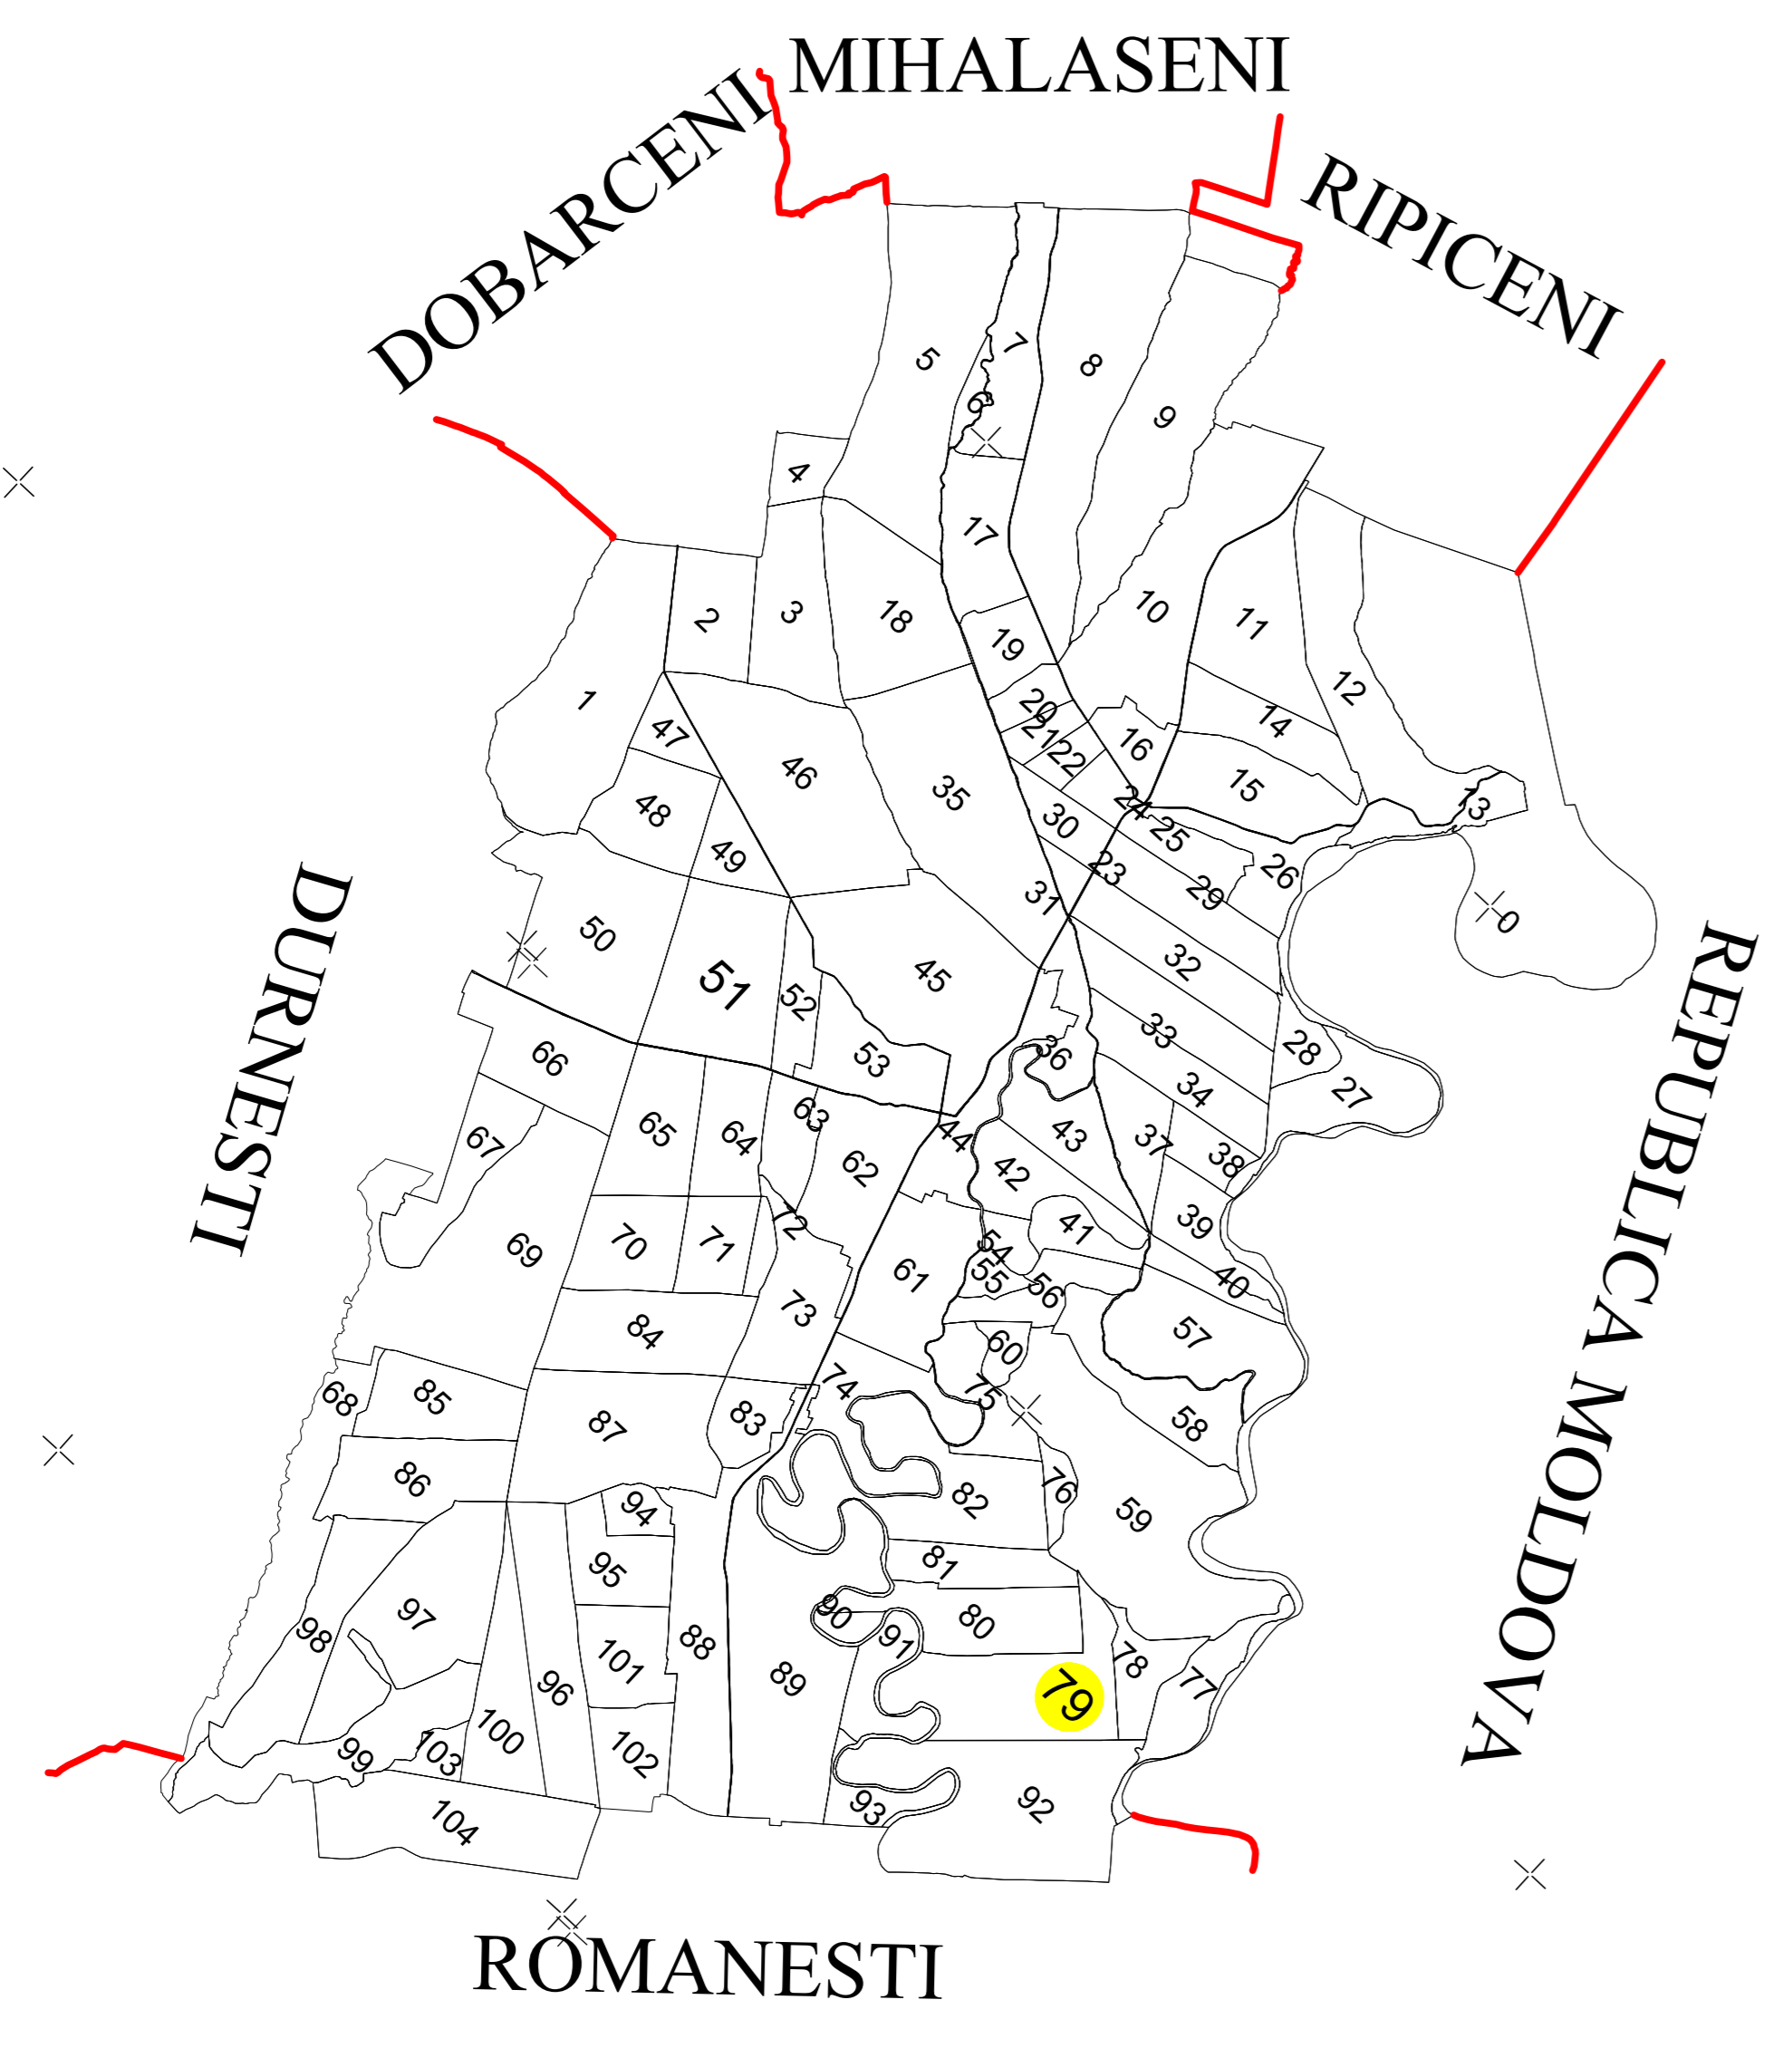

**PLAN CADASTRAL**  
**UAT STEFANESTI, JUD. BOTOSANI, Sector 79**  
 Scara 1:2 000, sistem de proiectie STEREO 70

2115   2114	2113	2117	2118	2172	2246	2247	2248
2110	2112	2119	2120	2171	2249	2250	2251
2109	2111	2121	2122	2170	2252	2253	2254
2108	2110	2123	2124	2169	2255	2256	2257
2107	2109	2125	2126	2168	2258	2259	2260
2106	2108	2127	2128	2167	2261	2262	2263
2105   2104	2107	2129	2130	2166	2264	2265	2266
2102	2106	2131	2132	2165	2267	2268	2269
2099	2105   2104	2133	2134	2160	2270	2271	2272
2098	2102	2135	2136	2159	2273	2274	2275
2097	2099	2137	2138	2158	2276	2277	2278
2096	2095   2094	2139	2140	2157	2279	2280	2281
2093	2090   2089	2141	2142	2156	2282	2283	2284
2092	2085   2086	2143	3154	2154	2285	2286	2287
2091	2084	2145	2033	2153	2288	2289	2290
2088	2081	2034	2035	2152	2291	2292	2293
2087	2076   2074	2036	2037	2151	2294	2295	2296
2083	2075   2074	2038	2039	2150	2297	2298	2299
2082	2071   2070	2040	2041	2149	2300	2301	2302
2081	2067   2066	2042	2043	2148			
2080	2063	2044	2045	2147			
2079	2062   2061	2046	2047	2146			
2078	2059	2048	2049	2145			
2077		2050	2051				
2073		2052	2053				
2072		2054	2055				
2069		2056	2057				
2068		2058	2059				
2065		2060	2061				
2064		2062	2063				
2063		2064	2065				
2062		2066	2067				
2061		2068	2069				
2060		2070	2071				
2059		2072	2073				
		2074	2075				
		2076	2077				
		2078	2079				
		2080	2081				
		2082	2083				
		2084	2085				
		2086	2087				
		2088	2089				
		2090	2091				
		2092	2093				
		2094	2095				
		2096	2097				
		2098	2099				
		2100	2101				
		2101	2102				
		2103	2104				
		2104	2105				
		2105	2106				
		2106	2107				
		2107	2108				
		2108	2109				
		2109	2110				
		2110	2111				
		2111	2112				
		2112	2113				

**Legendă**

- Limită imobil
- Limită construcție
- Limită sector
- Limită UAT
- 79 Număr sector
- 1992 ID imobil
- C1 Cod Construcție